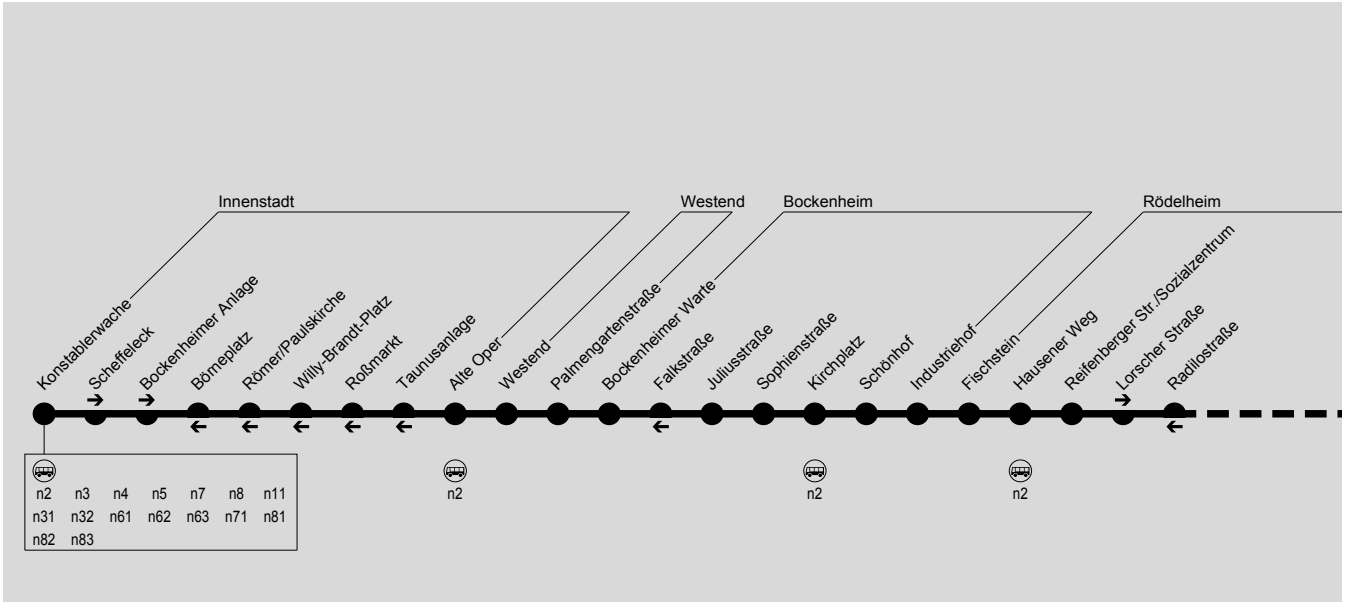

n1/n11

n1: Konstablerwache → Unterliederbach → Höchst und zurück
 n11: Frankfurt Konstablerwache → Schwalbach (Ts.) Limes Bf.

In-der-City-Bus GmbH, Am Römerhof 27, 60486 Frankfurt am Main, Tel.: (069) 71918 93-11

1084

1085

n1/n11

n1: Konstablerwache → Unterliederbach → Höchst und zurück
n11: Frankfurt Konstablerwache → Schwalbach (Ts.) Limes Bf.

In-der-City-Bus GmbH, Am Römerhof 27, 60486 Frankfurt am Main, Tel.: (069) 71918 93-11

dc = nur in der Nacht von Silvester auf Neujahr
 nb = nicht Nächte Fr/Sa, Sa/So, 14./15.02.,
 15./16.02., 13./14.05., 03./04.06. und vor
 Feiertagen

na = nur Nächte Fr/Sa, Sa/So, 14./15.02.,
 15./16.02., 13./14.05., 03./04.06. und
 vor Feiertagen