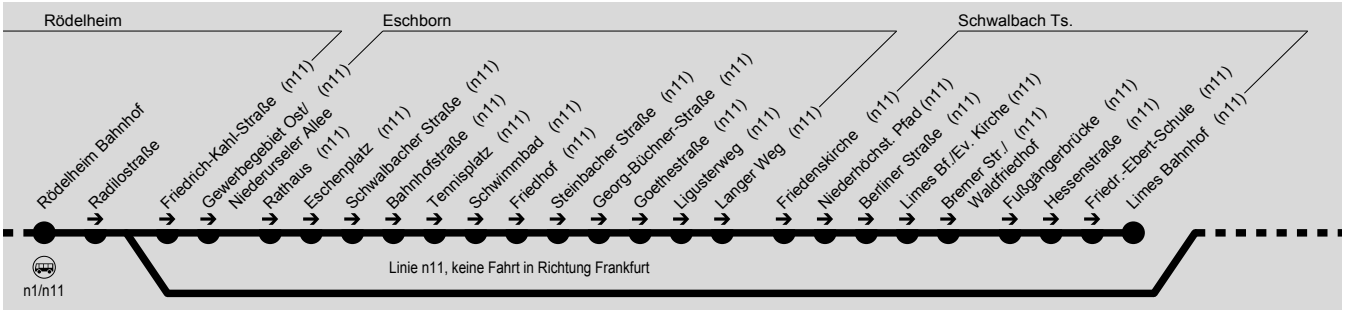

n1/n11

n1: Konstablerwache → Unterliederbach → Höchst und zurück
 n11: Frankfurt Konstablerwache → Schwalbach (Ts.) Limes Bf.

In-der-City-Bus GmbH, Am Römerhof 27, 60486 Frankfurt am Main, Tel.: (069) 71918 93-11

1084

1085

n1/n11

n1: Konstablerwache → Unterliederbach → Höchst und zurück
n11: Frankfurt Konstablerwache → Schwalbach (Ts.) Limes Bf.

In-der-City-Bus GmbH, Am Römerhof 27, 60486 Frankfurt am Main, Tel.: (069) 71918 93-11