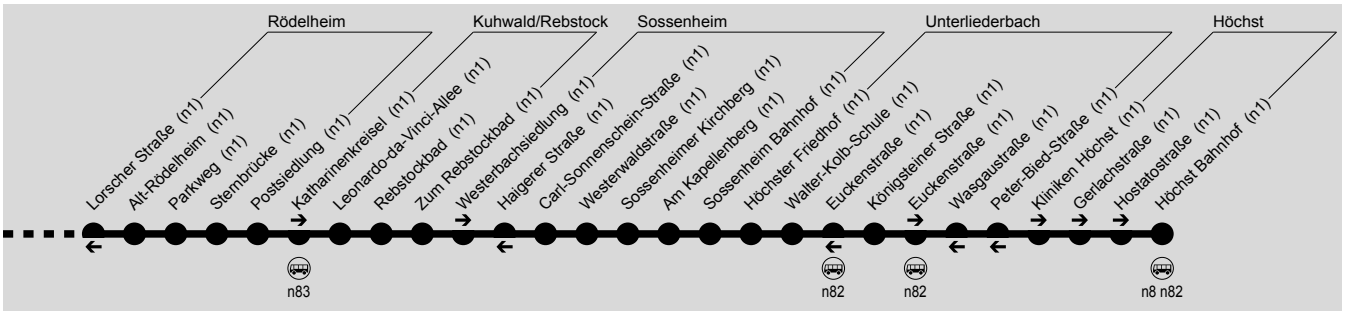

n1/n11

n1: Konstablerwache → Unterliederbach → Höchst und zurück
 n11: Frankfurt Konstablerwache → Schwalbach (Ts.) Limes Bf.

In-der-City-Bus GmbH, Am Römerhof 27, 60486 Frankfurt am Main, Tel.: (069) 71918 93-11

1084

1085

n1/n11

n1: Konstablerwache → Unterliederbach → Höchst und zurück
n11: Frankfurt Konstablerwache → Schwalbach (Ts.) Limes Bf.

In-der-City-Bus GmbH, Am Römerhof 27, 60486 Frankfurt am Main, Tel.: (069) 71918 93-11