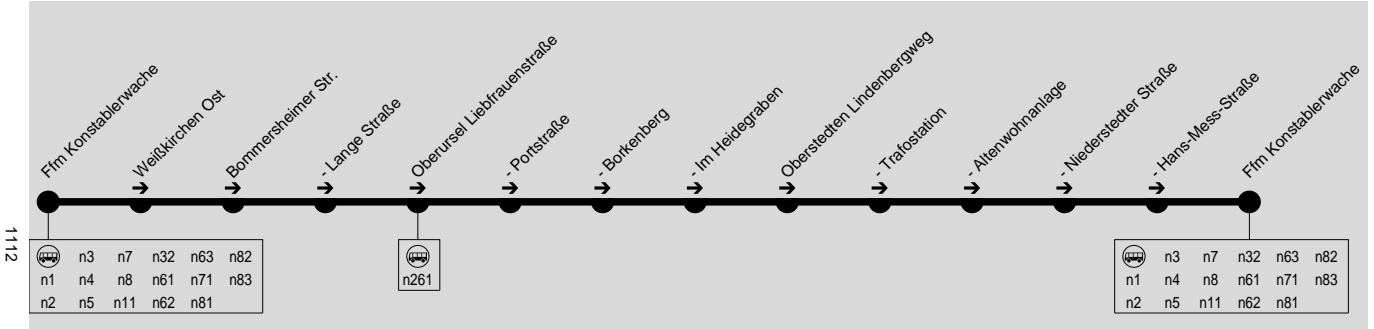

n31

**Frankfurt Konstablerwache → Oberursel →
Frankfurt Konstablerwache**

Stadtwerke Oberursel (Taurus) GmbH, Oberurseler Straße 55-57, 61440 Oberursel (Taurus), Tel.: (06171) 509 119

Verkehrt in den Nächten Freitag auf Samstag, Samstag auf Sonntag sowie vor allen Feiertagen in Hessen.

Nächte Fr/Sa, Sa/So und vor Feiertagen

Ffm Konstablerwache	ab	1.30	2.30	3.30
Weißkirchen Ost		1.50	2.50	3.50
Bommersheim Bommersheimer Str.		1.51	2.51	3.51
- Lange Straße		1.53	2.53	3.53
Oberursel Liebfrauenstraße		1.55	2.55	3.55
- Portstraße		1.56	2.56	3.56
- Borkenberg		1.58	2.58	3.58
- Im Heidegraben		1.59	2.59	3.59
Oberstedten Lindenbergweg		2.00	3.00	4.00
- Trafostation		2.02	3.02	4.02
- Niederstedter Straße		2.05	3.05	4.05
- Hans-Mess-Straße		2.05	3.05	4.05
Ffm Konstablerwache	an	2.27	3.27	