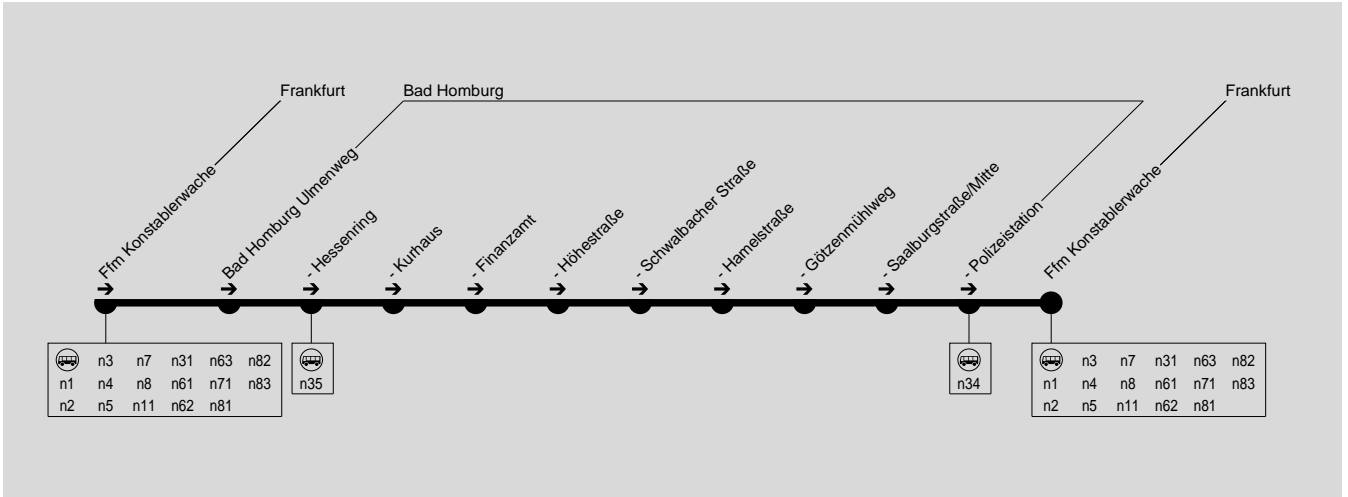

n32

**Frankfurt Konstaberwache → Bad Homburg →
Frankfurt Konstaberwache**

Stadtverwaltung Bad Homburg, Rathausplatz 1, Tel.: 06172/100-1058

1114

Nächte Fr/Sa und Sa/So

Nachtbus vor Feiertagen

Ffm Konstaberwache	ab	1.30	2.30	3.30	1.30	2.30	3.30
Bad Homburg Ulmenweg		0.53	1.53	2.53	0.53	1.53	2.53
-Hessenring		0.54	1.54	2.54	0.54	1.54	2.54
-Kurhaus		0.56	1.56	2.56	0.56	1.56	2.56
-Finanzamt		0.57	1.57	2.57	0.57	1.57	2.57
-Höhestraße		0.58	1.58	2.58	0.58	1.58	2.58
-Schwalbacher Straße		0.59	1.59	2.59	0.59	1.59	2.59
-Hamelstraße		1.00	2.00	3.00	1.00	2.00	3.00
-Götzenmühlweg		1.02	2.02	3.02	1.02	2.02	3.02
-Saalburgstraße/Mitte		1.03	2.03	3.03	1.03	2.03	3.03
-Polizeistation		1.04	2.04	3.04	1.04	2.04	3.04
Ffm Konstaberwache	an	1.27	2.27	3.27	1.27	2.27	3.27