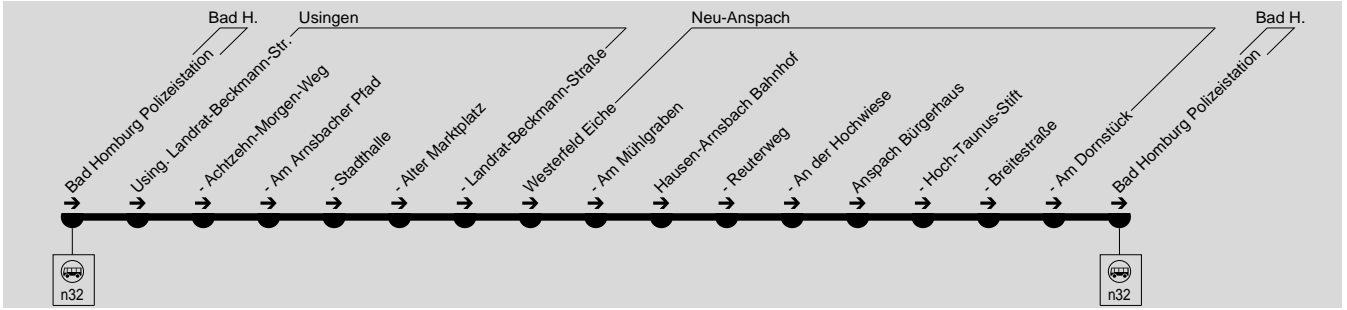

**n34**

**Bad Homburg → Usingen → Westerfeld → Hausen-Arnzbach → Neu-Anspach → Anspach → Bad Homburg**

Stadtwerke Oberursel (Taunus) GmbH, Oberurseler Straße 55-57, 61440 Oberursel (Taunus), Tel.: (06171) 509 119

**Zusätzlicher Betrieb vor allen Feiertagen in Hessen, nicht am 24.12. und 31.12.**

1116

1117

Verkehrsbeschränkung	Montag - Freitag			Samstag			Sonn- und Feiertag		
	N5	N5	N5	10	10	10	N7	N7	N7
Bad Homburg Polizeistation ab	2.05	3.05	4.05	2.05	3.05	4.05	2.05	3.05	4.05
Usingen Landrat-Beckmann-Str.	2.21	3.21	4.21	2.21	3.21	4.21	2.21	3.21	4.21
- Achtzehn-Morgen-Weg	2.22	3.22	4.22	2.22	3.22	4.22	2.22	3.22	4.22
- Am Arnbacher Pfad an	2.24	3.24	4.24	2.24	3.24	4.24	2.24	3.24	4.24
- Am Arnbacher Pfad ab	2.25	3.25	4.25	2.25	3.25	4.25	2.25	3.25	4.25
- Stadthalle	2.28	3.28	4.28	2.28	3.28	4.28	2.28	3.28	4.28
- Alter Marktplatz	2.29	3.29	4.29	2.29	3.29	4.29	2.29	3.29	4.29
- Landrat-Beckmann-Straße	2.31	3.31	4.31	2.31	3.31	4.31	2.31	3.31	4.31
Westerfeld Eiche	2.35	3.35	4.35	2.35	3.35	4.35	2.35	3.35	4.35
- Am Mühlgraben	2.36	3.36	4.36	2.36	3.36	4.36	2.36	3.36	4.36
Hausen-Arnzbach Hausen (Ts) Bf	2.40	3.40	4.40	2.40	3.40	4.40	2.40	3.40	4.40
- Reuterweg	2.41	3.41	4.41	2.41	3.41	4.41	2.41	3.41	4.41
- Auf der Hochwiese	2.42	3.42	4.42	2.42	3.42	4.42	2.42	3.42	4.42
Neu-Anspach Bürgerhaus	2.43	3.43	4.43	2.43	3.43	4.43	2.43	3.43	4.43
- Hoch-Taunus-Stift	2.45	3.45	4.45	2.45	3.45	4.45	2.45	3.45	4.45
- Breitestraße	2.46	3.46	4.46	2.46	3.46	4.46	2.46	3.46	4.46
- Am Dorfstück	2.47	3.47	4.47	2.47	3.47	4.47	2.47	3.47	4.47
Bad Homburg Polizeistation an	3.00	4.00		3.00	4.00		3.00	4.00	

10 = nicht am 24. und 31.12.

N5 = gültig nur Fr und vor Feiertagen

N7 = gültig nur wenn ein weiterer Samstag, Sonn-/Feiertag folgt