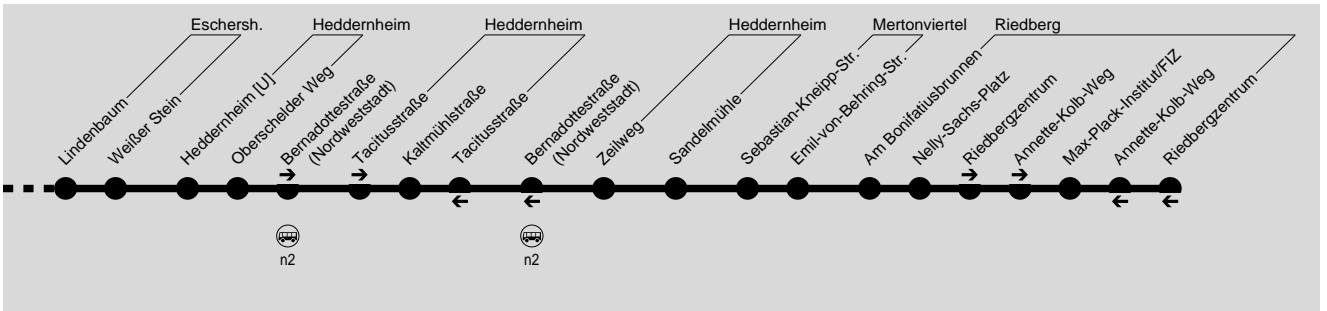

n3

Konstablerwache → Nordend → Eschersheim → Heddernheim → Nordweststadt → Mertonviertel → Riedberg

In-der-City-Bus GmbH, Am Römerhof 27, 60486 Frankfurt am Main, Tel.: (069) 71918 93-11

1092

1093

Täglich

Verkehrsbeschränkung	1.30	2.00	2.30	3.00	3.30	4.00
Konstablerwache	1.30	2.00	2.30	3.00	3.30	4.00
Scheffeleck	1.32	2.02	2.32	3.02	3.32	4.02
Eschenheimer Tor	1.34	2.04	2.34	3.04	3.34	4.04
Bornwiesenweg	1.35	2.05	2.35	3.05	3.35	4.05
Adlerflychtplatz	1.36	2.06	2.36	3.06	3.36	4.06
Hynspergstraße	1.38	2.08	2.38	3.08	3.38	4.08
Holzhausen-Park	1.39	2.09	2.39	3.09	3.39	4.09
Miquel-/Adickesallee	1.42	2.12	2.42	3.12	3.42	4.12
Dornbusch	1.44	2.14	2.44	3.14	3.44	4.14
Fritz-Tamow-Straße	1.45	2.15	2.45	3.15	3.45	4.15
Hügelstraße	1.46	2.16	2.46	3.16	3.46	4.16
Lindenbaum	1.48	2.18	2.48	3.18	3.48	4.18
Weißer Stein	1.49	2.19	2.49	3.19	3.49	4.19
Heddernheim [U]	1.51	2.21	2.51	3.21	3.51	4.21
Oberschelder Weg	1.52	2.22	2.52	3.22	3.52	4.22
Bernadottestraße	1.55	2.25	2.55	3.25	3.55	4.25
Tacitusstraße	1.56	2.26	2.56	3.26	3.56	4.26
Kaltmühlstraße	1.57	2.27	2.57	3.27	3.57	4.27
Zeilweg	1.59	2.29	2.59	3.29	3.59	4.29
Sandelmühle	2.00	2.30	3.00	3.30	4.00	4.30
Sebastian-Kneipp-Straße	2.02	2.32	3.02	3.32	4.02	4.32
Emil-v.-Behring-Straße	2.03	2.33	3.03	3.33	4.03	4.33
Am Bonifatiusbrunnen	2.05	2.35	3.05	3.35	4.05	4.35
Nelly-Sachs-Platz	2.06	2.36	3.06	3.36	4.06	4.36
Riedbergzentrum	2.08	2.38	3.08	3.38	4.08	4.38
Annette-Kolb-Weg	2.09	2.39	3.09	3.39	4.09	4.39
Max-Planck-Institut/FIZ	2.10	2.40	3.10	3.40	4.10	4.40