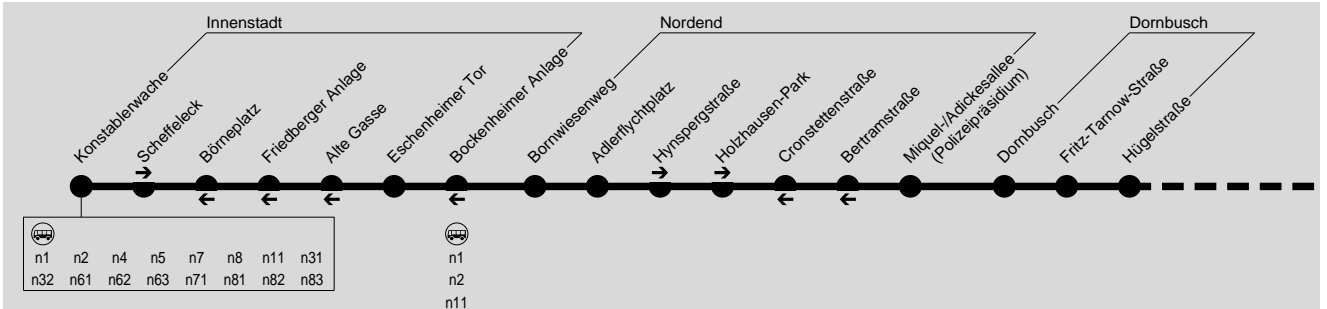

n3

Konstablerwache → Nordend → Eschersheim → Heddernheim → Nordweststadt → Mertonviertel → Riedberg

In-der-City-Bus GmbH, Am Römerhof 27, 60486 Frankfurt am Main, Tel.: (069) 71918 93-11

1092

1093

Täglich

Verkehrsbeschränkung	1.30	2.00	2.30	3.00	3.30	4.00
Konstablerwache	1.30	2.00	2.30	3.00	3.30	4.00
Scheffeleck	1.32	2.02	2.32	3.02	3.32	4.02
Eschenheimer Tor	1.34	2.04	2.34	3.04	3.34	4.04
Bornwiesenweg	1.35	2.05	2.35	3.05	3.35	4.05
Adlerflychtplatz	1.36	2.06	2.36	3.06	3.36	4.06
Hynspergstraße	1.38	2.08	2.38	3.08	3.38	4.08
Holzhausen-Park	1.39	2.09	2.39	3.09	3.39	4.09
Miquel-/Adickesallee	1.42	2.12	2.42	3.12	3.42	4.12
Dornbusch	1.44	2.14	2.44	3.14	3.44	4.14
Fritz-Tamow-Straße	1.45	2.15	2.45	3.15	3.45	4.15
Hügelstraße	1.46	2.16	2.46	3.16	3.46	4.16
Lindenbaum	1.48	2.18	2.48	3.18	3.48	4.18
Weißer Stein	1.49	2.19	2.49	3.19	3.49	4.19
Heddernheim [U]	1.51	2.21	2.51	3.21	3.51	4.21
Oberschelder Weg	1.52	2.22	2.52	3.22	3.52	4.22
Bernadottestraße	1.55	2.25	2.55	3.25	3.55	4.25
Tacitusstraße	1.56	2.26	2.56	3.26	3.56	4.26
Kaltmühlstraße	1.57	2.27	2.57	3.27	3.57	4.27
Zeilweg	1.59	2.29	2.59	3.29	3.59	4.29
Sandelmühle	2.00	2.30	3.00	3.30	4.00	4.30
Sebastian-Kneipp-Straße	2.02	2.32	3.02	3.32	4.02	4.32
Emil-v.-Behring-Straße	2.03	2.33	3.03	3.33	4.03	4.33
Am Bonifatiusbrunnen	2.05	2.35	3.05	3.35	4.05	4.35
Nelly-Sachs-Platz	2.06	2.36	3.06	3.36	4.06	4.36
Riedbergzentrum	2.08	2.38	3.08	3.38	4.08	4.38
Annette-Kolb-Weg	2.09	2.39	3.09	3.39	4.09	4.39
Max-Planck-Institut/FIZ	2.10	2.40	3.10	3.40	4.10	4.40