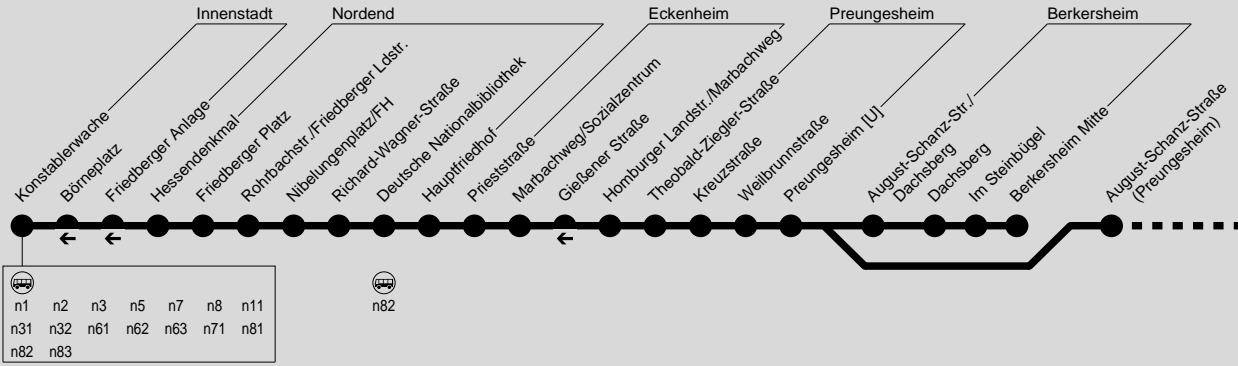

n4

Konstablerwache → Preungesheim → Bonames → Kalbach → N.-Eschbach →
N.-Erlenbach → Harheim → Bonames → Preungesheim → Konstablerwache

In-der-City-Bus GmbH, Am Römerhof 27, 60486 Frankfurt am Main, Tel.: (069) 71918 93-11

1096

1097

n4

Konstablerwache → Preungesheim → Bonames → Kalbach → N.-Eschbach →
N.-Erlenbach → Harheim → Bonames → Preungesheim → Konstablerwache

In-der-City-Bus GmbH, Am Römerhof 27, 60486 Frankfurt am Main, Tel.: (069) 71918 93-11

dc = nur in der Nacht von Silvester auf Neujahr