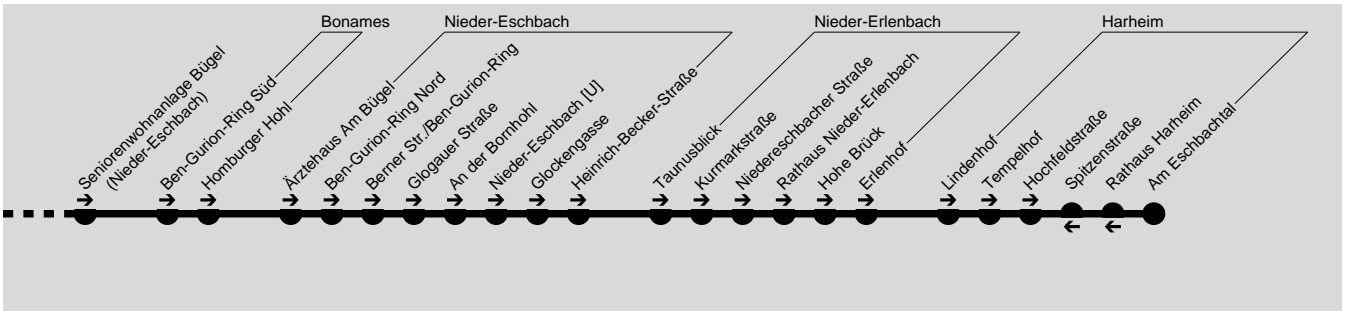

n4

Konstablerwache → Preungesheim → Bonames → Kalbach → N.-Eschbach →
N.-Erlenbach → Harheim → Bonames → Preungesheim → Konstablerwache

In-der-City-Bus GmbH, Am Römerhof 27, 60486 Frankfurt am Main, Tel.: (069) 71918 93-11

1096

1097

n4

Konstablerwache → Preungesheim → Bonames → Kalbach → N.-Eschbach →
N.-Erlenbach → Harheim → Bonames → Preungesheim → Konstablerwache

In-der-City-Bus GmbH, Am Römerhof 27, 60486 Frankfurt am Main, Tel.: (069) 71918 93-11

dc = nur in der Nacht von Silvester auf Neujahr