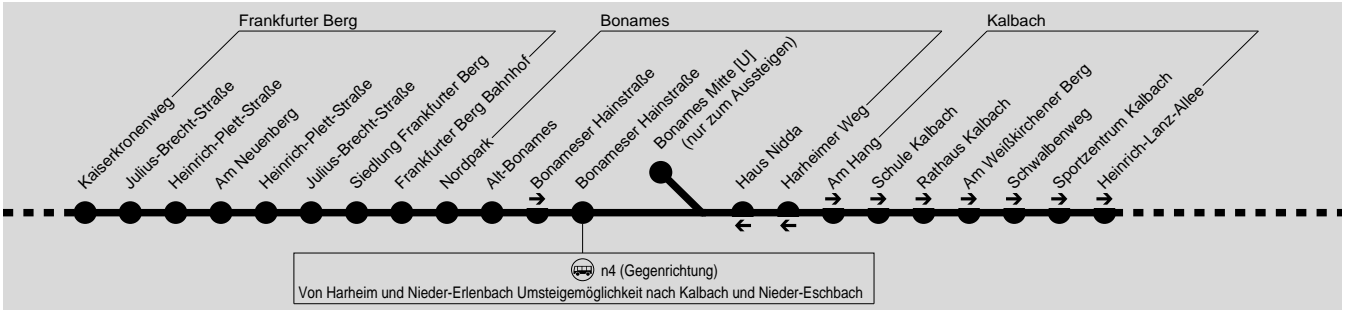

n4

Konstablerwache → Preungesheim → Bonames → Kalbach → N.-Eschbach →
N.-Erlenbach → Harheim → Bonames → Preungesheim → Konstablerwache

In-der-City-Bus GmbH, Am Römerhof 27, 60486 Frankfurt am Main, Tel.: (069) 71918 93-11

1096

1097

n4

Konstablerwache → Preungesheim → Bonames → Kalbach → N.-Eschbach →
N.-Erlenbach → Harheim → Bonames → Preungesheim → Konstablerwache

In-der-City-Bus GmbH, Am Römerhof 27, 60486 Frankfurt am Main, Tel.: (069) 71918 93-11