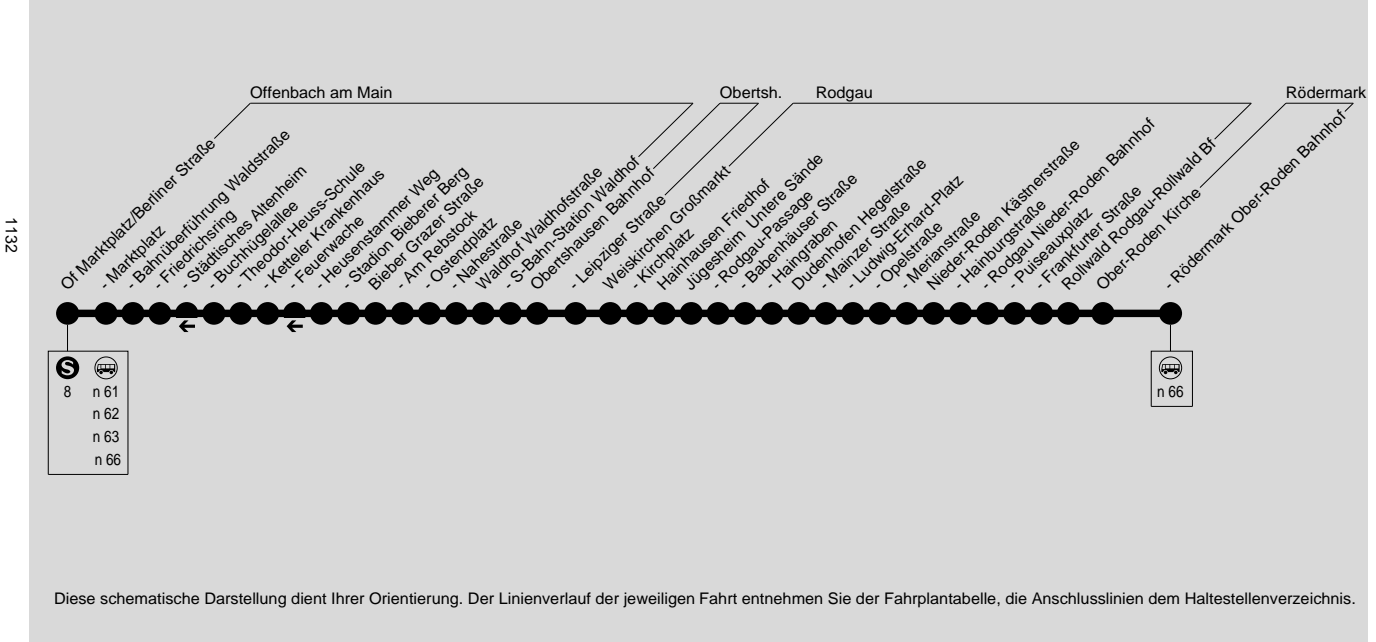

Verkehrt auch in Nächten auf Brückentage, sowie vor und nach Rosenmontag

Verkehrt auch in Nächten auf Brückentage, sowie vor und nach Rosenmontag

Nächte Fr/Sa, Sa/So und vor Feiertagen

134

n61 Ffm Konstablerwache	ab	1.30	3.30
n61 Of Marktplatz/Berl.Str	an	1.53	3.53
n61 Hanau Freiheitsplatz	ab	1.30	
n61 Of Marktplatz/Berl.Str	an	1.58	
Of Marktplatz/Berliner Straße		2.00	4.00
- Marktplatz		2.01	4.01
- Bahnüberführung Waldstraße		2.03	4.03
- Friedrichsring		2.05	4.05
- Buchhügelallee		2.06	4.06
- Theodor-Heuss-Schule		2.07	4.07
- Ketteler Krankenhaus		2.08	4.08
- Heusenstammer Weg		2.10	4.10
- Stadion Bieberer Berg		2.11	4.11
Bieber Grazer Straße		2.13	4.13
- Am Rebstock		2.14	4.14
- Ostendplatz		2.15	4.15
- Nahestraße		2.16	4.16
Waldhof Waldhofstraße		2.17	4.17
- S-Bahn-Station Waldhof		2.18	4.18
Obertshausen Bahnhof		2.25	4.25
- Leipziger Straße		2.27	4.27
Weiskirchen Großmarkt		2.31	4.31
- Kirchplatz		2.33	4.33
Hainhausen Friedhof		2.35	4.35
Jügesheim Untere Sände		2.36	4.36
- Rodgau-Passage		2.38	4.38
- Babenhäuser Straße		2.39	4.39
- Haingraben		2.40	4.40
Dudenhofen Hegelstraße		2.41	4.41
- Mainzer Straße		2.41	4.41
- Ludwig-Erhard-Platz		2.42	4.42
- Opelstraße		2.43	4.43
- Merianstraße		2.44	4.44
Nieder-Roden Kästnerstraße		2.45	4.45
- Hainburgstraße		2.46	4.46
- Rodgau Nieder-Roden Bahnhof		2.47	4.47
- Puisseauxplatz		2.48	4.48
- Frankfurter Straße		2.48	4.48
Rollwald Rodgau-Rollwald Bf		2.51	4.51
Ober-Roden Kirche		2.55	4.55
- Rödermark Ober-Roden Bahnhof		2.56	4.56
n66 Ober-Roden Bahnhof	ab	3.06	
n66 Dietzenbach Friedhof	an	3.19	
n66 Heusenst.Alte Linde	an	3.30	