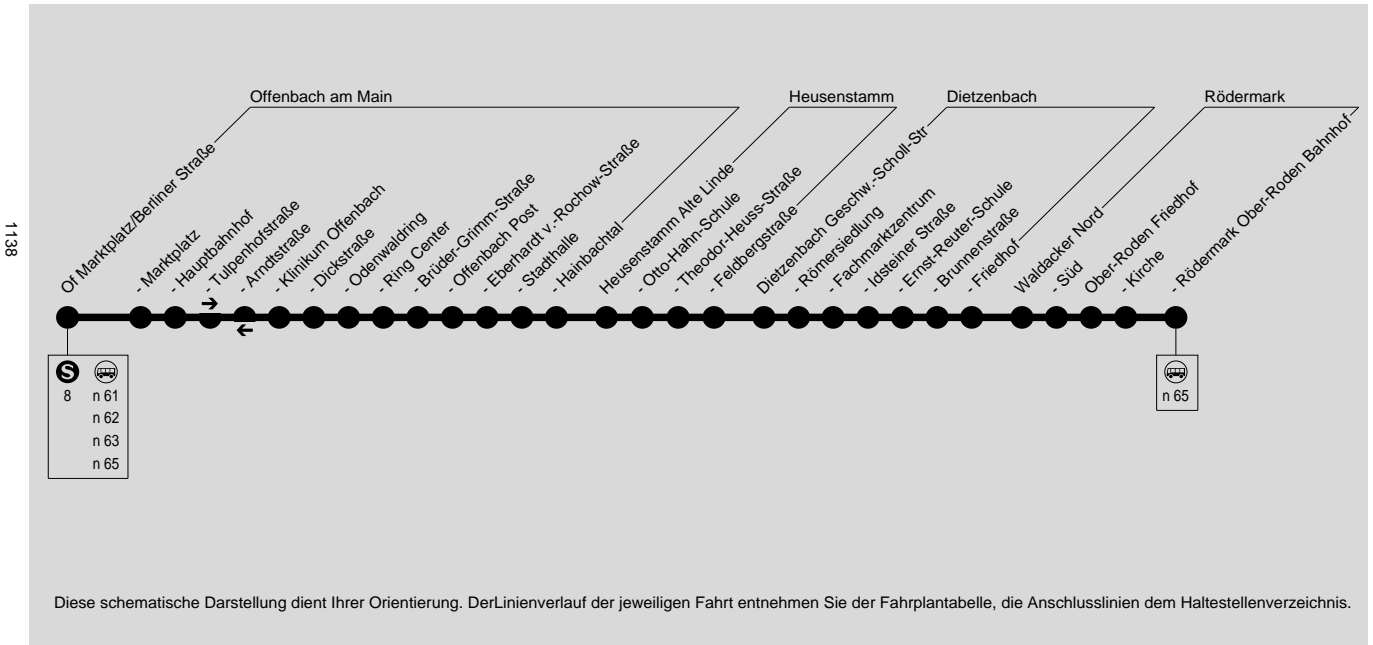

Verkehrt auch in Nächten auf Schulbrückentage, sowie vor und nach Rosenmontag

Nächte Fr/Sa, Sa/So und vor Feiertagen

1.139

n61 Ffm Konstablerwache	ab	1.30	3.30
n61 Of Marktplatz/Berli.Str.	an	1.53	3.53
n61 Hanau Freiheitsplatz	ab	1.30	
n61 Of Marktplatz/Berli.Str.	an	1.58	
Of Marktplatz/Berliner Straße		2.00	4.00
- Marktplatz		2.01	4.01
- Hauptbahnhof		2.02	4.02
- Tulpenhofstraße		2.04	4.04
- Klinikum Offenbach		2.05	4.05
- Dickstraße		2.06	4.06
- Odenwaldring		2.07	4.07
- Ring Center		2.08	4.08
- Brüder-Grimm-Straße		2.09	4.09
- Offenbach Post		2.10	4.10
- Eberhardt v.-Rochow-Straße		2.11	4.11
- Stadthalle		2.13	4.13
- Hainbachtal		2.15	4.15
Heusenstamm Alte Linde		2.18	4.18
- Otto-Hahn-Schule		2.21	4.21
- Theodor-Heuss-Straße		2.22	4.22
- Feldbergstraße		2.22	4.22
Dietzenbach Geschw.-Scholl-Str		2.24	4.24
- Römersiedlung		2.26	4.26
- Fachmarktzentrum		2.27	4.27
- Idsteiner Straße		2.28	4.28
- Ernst-Reuter-Schule		2.29	4.29
- Brunnenstraße		2.29	4.29
- Friedhof		2.30	4.30
Waldacker Nord		2.36	4.36
- Süd		2.38	4.38
Ober-Roden Friedhof		2.40	4.40
- Kirche		2.41	4.41
- Rödermark Ober-Roden Bahnhof		2.43	4.43
n65 Ober-Roden Bahnhof	ab	2.50	
n65 Nieder-Roden Bahnhof	an	2.59	
n65 Dudenhofen Hegelstr.	an	3.05	
n65 Jügesheim Unt. Sände	an	3.10	