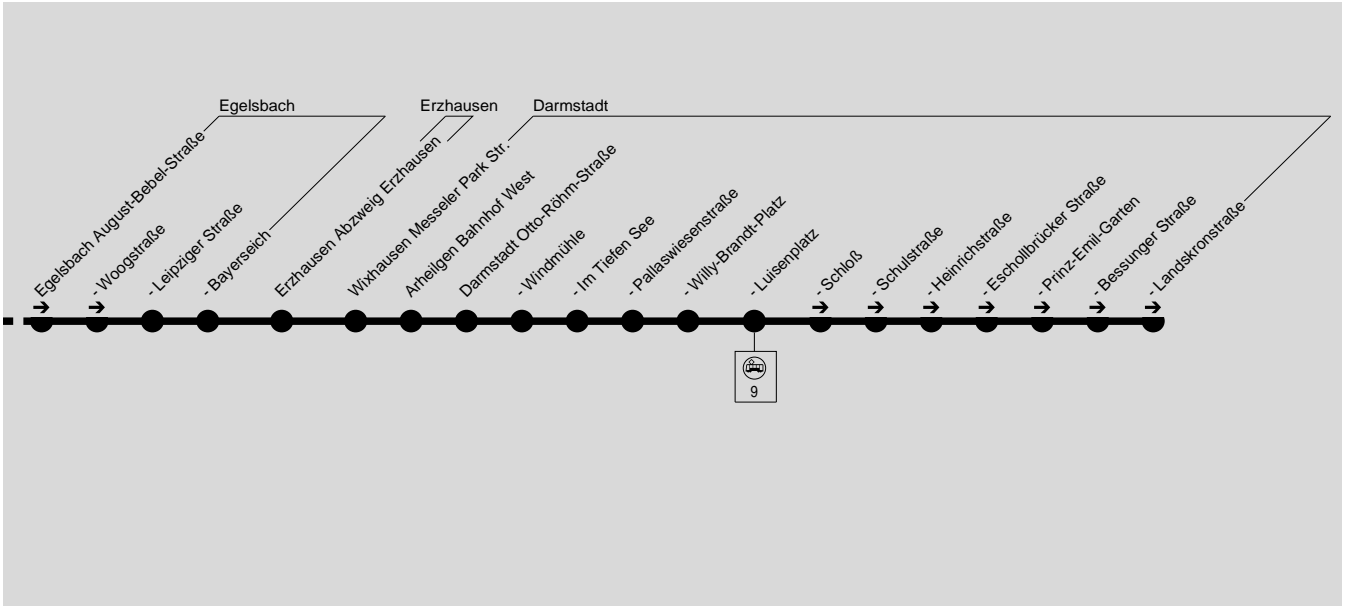

Verkehrt auch in Nächten auf Schulbrückentage, sowie vor und nach Rosenmontag

1142

1143

Verkehrt auch in Nächten auf Schulbrückentage, sowie vor und nach Rosenmontag

Nächte Fr/Sa, Sa/So und vor Feiertagen

	Hinweise	10	
Ffm Konstablerwache	ab	2.30	3.30
- Börneplatz		2.33	3.33
- Schöne Aussicht		2.34	3.34
- Elisabethenstraße		2.35	3.35
- Affentorplatz		2.37	3.37
- Lokalbahnhof		2.38	3.38
- Wendelsplatz		2.39	3.39
- Darmstädter Landstraße Mitte		2.41	3.41
- Brauerei		2.42	3.42
- Südfriedhof		2.43	3.43
- Sachsenhäuser Warte		2.44	3.44
- Neu-Isenburg Straßenbahn		2.47	3.47
Neu-Isenburg Stadthaus		2.49	3.49
- Bahnhofstraße		2.50	3.50
- Friedrichstraße		2.51	3.51
- Isenburgzentrum West		2.52	3.52
- Neuhöfer Straße		2.53	3.53
Sprendlingen Am Hirschsprung		2.55	3.55
- Siedlung		2.56	3.56
- Mitte		2.57	3.57
- Rathaus		2.59	3.59
- Süd		3.00	4.00
Dreieichenhain An der Trift		3.01	4.01
Langen Krankenhaus		3.02	4.02
- DRK-Altenheim		3.04	4.04
- Wallstraße		3.05	4.05
- Darmstädter Straße		3.06	4.06
- Lorscher Straße		3.07	4.07
- Hochspannung		3.08	4.08
Egelsbach August-Bebel-Straße		3.09	4.09
- Woogstraße		3.10	4.10
- Leipziger Straße		3.11	4.11
- Bayerseich		3.14	4.14
Erzhausen Abzweig Erzhausen		3.14	4.14
Wixhausen Messeler Park Str.		3.16	4.16
Arheilgen Bahnhof West		3.18	4.18
Darmstadt Otto-Röhm-Straße		3.21	4.21
- Windmühle		3.23	4.23
- Im Tiefen See		3.24	4.24
- Pallaswiesenstraße		3.25	4.25
- Willy-Brandt-Platz Pl. 2		3.26	4.26
- Luisenplatz Pl 5		3.27	4.27
- Schloß Pl 4		3.28	4.28
- Schulstraße		◄ 3.29	◄ 4.29
- Heinrichstraße		◄ 3.30	◄ 4.30
- Eschollbrücker Straße		◄ 3.31	◄ 4.31
- Prinz-Emil-Garten		◄ 3.32	◄ 4.32
- Bessunger Straße		◄ 3.33	◄ 4.33
- Landskronstraße		◄ 3.34	◄ 4.34

10 = in Darmstadt, Luisenplatz besteht samstags ab 04:40 Uhr Anschluss an einzelne Stadtlinien. ◄ = Hält nur zum Aussteigen

1144

1145

**Verkehrt auch in Nächten auf Schulbrückentage, sowie vor und nach Rosenmontag**