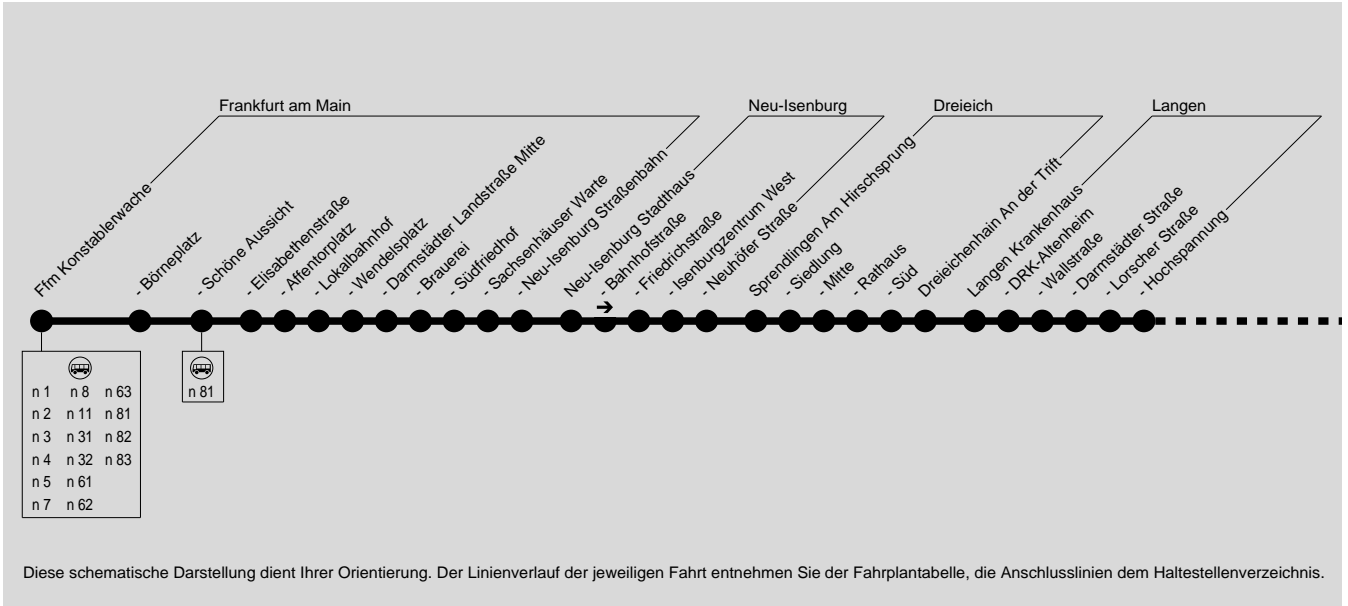

Verkehrt auch in Nächten auf Schulbrückentage, sowie vor und nach Rosenmontag

1142

1143

Verkehrt auch in Nächten auf Schulbrückentage, sowie vor und nach Rosenmontag

Nächte Fr/Sa, Sa/So und vor Feiertagen

	Hinweise	10	
Ffm Konstablerwache	ab	2.30	3.30
- Börneplatz		2.33	3.33
- Schöne Aussicht		2.34	3.34
- Elisabethenstraße		2.35	3.35
- Affentorplatz		2.37	3.37
- Lokalbahnhof		2.38	3.38
- Wendelsplatz		2.39	3.39
- Darmstädter Landstraße Mitte		2.41	3.41
- Brauerei		2.42	3.42
- Südfriedhof		2.43	3.43
- Sachsenhäuser Warte		2.44	3.44
- Neu-Isenburg Straßenbahn		2.47	3.47
Neu-Isenburg Stadthaus		2.49	3.49
- Bahnhofstraße		2.50	3.50
- Friedrichstraße		2.51	3.51
- Isenburgzentrum West		2.52	3.52
- Neuhöfer Straße		2.53	3.53
Sprendlingen Am Hirschsprung		2.55	3.55
- Siedlung		2.56	3.56
- Mitte		2.57	3.57
- Rathaus		2.59	3.59
- Süd		3.00	4.00
Dreieichenhain An der Trift		3.01	4.01
Langen Krankenhaus		3.02	4.02
- DRK-Altenheim		3.04	4.04
- Wallstraße		3.05	4.05
- Darmstädter Straße		3.06	4.06
- Lorscher Straße		3.07	4.07
- Hochspannung		3.08	4.08
Egelsbach August-Bebel-Straße		3.09	4.09
- Woogstraße		3.10	4.10
- Leipziger Straße		3.11	4.11
- Bayerseich		3.14	4.14
Erzhausen Abzweig Erzhausen		3.14	4.14
Wixhausen Messeler Park Str.		3.16	4.16
Arheilgen Bahnhof West		3.18	4.18
Darmstadt Otto-Röhm-Straße		3.21	4.21
- Windmühle		3.23	4.23
- Im Tiefen See		3.24	4.24
- Pallaswiesenstraße		3.25	4.25
- Willy-Brandt-Platz Pl. 2		3.26	4.26
- Luisenplatz Pl 5		3.27	4.27
- Schloß Pl 4		3.28	4.28
- Schulstraße		◄ 3.29	◄ 4.29
- Heinrichstraße		◄ 3.30	◄ 4.30
- Eschollbrücker Straße		◄ 3.31	◄ 4.31
- Prinz-Emil-Garten		◄ 3.32	◄ 4.32
- Bessunger Straße		◄ 3.33	◄ 4.33
- Landskronstraße		◄ 3.34	◄ 4.34

10 = in Darmstadt, Luisenplatz besteht samstags ab 04:40 Uhr Anschluss an einzelne Stadtlinien. ◄ = Hält nur zum Aussteigen

1144

1145

**Verkehrt auch in Nächten auf Schulbrückentage, sowie vor und nach Rosenmontag**