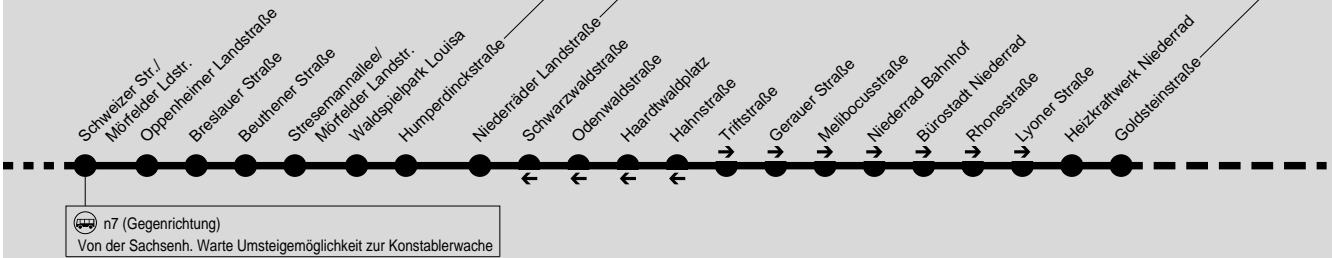

n7

Konstablerwache → Sachsenhausen → Niederrad →
Goldstein → Schwanheim → Nied → Höchst Zuckschwerdtstr.

In-der-City-Bus GmbH, Am Römerhof 27, 60486 Frankfurt am Main, Tel.: (069) 71918 93-11

1104

Sachsenhausen

Niederrad

1105

Goldstein

Schwanheim

Nied

Höchst

n7

**Konstablerwache → Sachsenhausen → Niederrad →
Goldstein → Schwanheim → Nied → Höchst Zuckschwerdtstr.**

dc = nur in der Nacht von Silvester auf Neujahr

n7

**Höchst Zuckschwerdtstr. → Nied → Schwanheim → Goldstein →
Niederrad → Sachsenhausen → Konstablerwache**

In-der-City-Bus GmbH, Am Römerhof 27, 60486 Frankfurt am Main, Tel.: (069) 71918 93-11