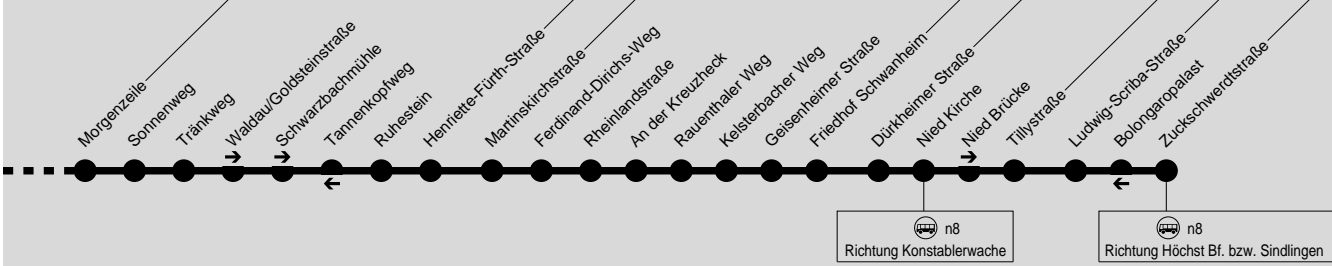

n7

Konstablerwache → Sachsenhausen → Niederrad →
Goldstein → Schwanheim → Nied → Höchst Zuckschwerdtstr.

In-der-City-Bus GmbH, Am Römerhof 27, 60486 Frankfurt am Main, Tel.: (069) 71918 93-11

1104

Sachsenhausen

Niederrad

1105

Goldstein

Schwanheim

Nied

Höchst

n7

**Konstablerwache → Sachsenhausen → Niederrad →
Goldstein → Schwanheim → Nied → Höchst Zuckschwerdtstr.**

dc = nur in der Nacht von Silvester auf Neujahr

n7

**Höchst Zuckschwerdtstr. → Nied → Schwanheim → Goldstein →
Niederrad → Sachsenhausen → Konstablerwache**

In-der-City-Bus GmbH, Am Römerhof 27, 60486 Frankfurt am Main, Tel.: (069) 71918 93-11