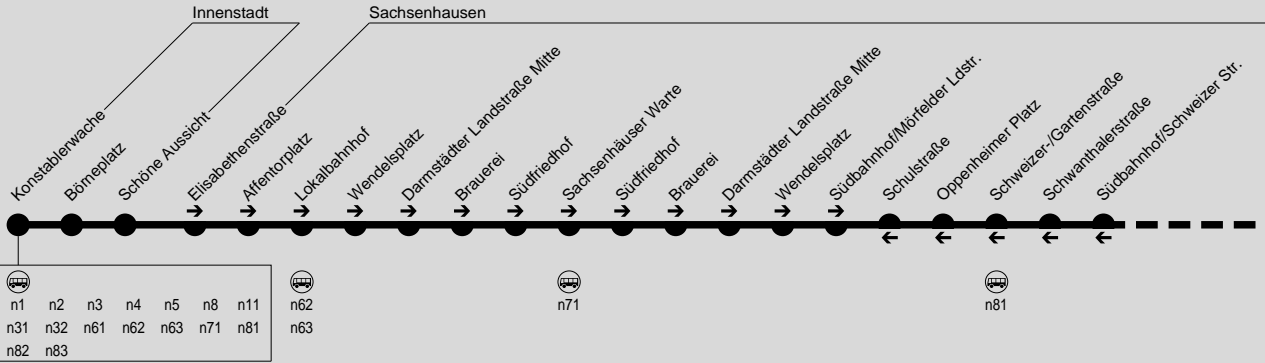

n7

Konstablerwache → Sachsenhausen → Niederrad →
Goldstein → Schwanheim → Nied → Höchst Zuckschwerdtstr.

In-der-City-Bus GmbH, Am Römerhof 27, 60486 Frankfurt am Main, Tel.: (069) 71918 93-11

1104

Sachsenhausen

Niederrad

1105

Goldstein

Schwanheim

Nied

Höchst

n7

**Konstablerwache → Sachsenhausen → Niederrad →
Goldstein → Schwanheim → Nied → Höchst Zuckschwerdtstr.**

dc = nur in der Nacht von Silvester auf Neujahr

n7

**Höchst Zuckschwerdtstr. → Nied → Schwanheim → Goldstein →
Niederrad → Sachsenhausen → Konstablerwache**

In-der-City-Bus GmbH, Am Römerhof 27, 60486 Frankfurt am Main, Tel.: (069) 71918 93-11