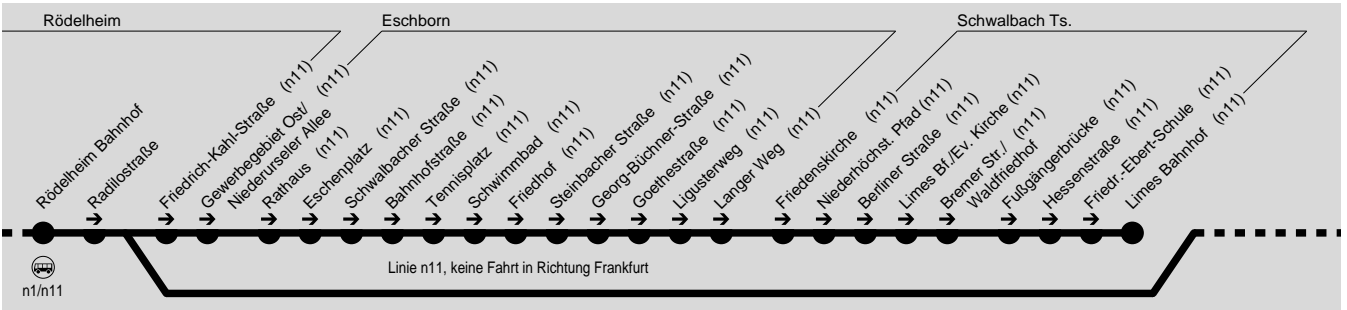

# n1/n11

n1: Konstablerwache → Unterliederbach → Höchst und zurück  
 n11: Frankfurt Konstablerwache → Schwalbach (Ts.) Limes Bf.

In-der-City-Bus GmbH, Am Römerhof 27, 60486 Frankfurt am Main, Tel.: (069) 71918 93-11

1.120

1.121

**n1/n11**

**n1: Konstablerwache → Unterliederbach → Höchst und zurück**  
**n11: Frankfurt Konstablerwache → Schwalbach (Ts.) Limes Bf.**

In-der-City-Bus GmbH, Am Römerhof 27, 60486 Frankfurt am Main, Tel.: (069) 71918 93-11