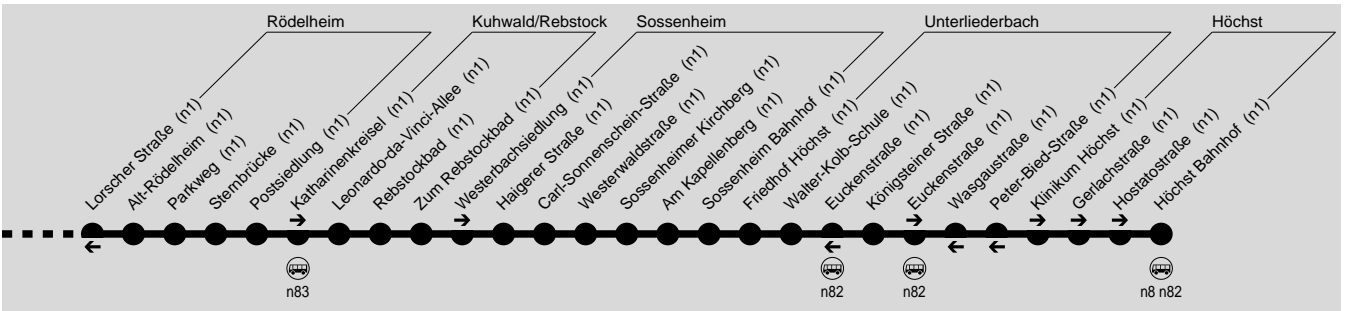

# n1/n11

n1: Konstablerwache → Unterliederbach → Höchst und zurück  
 n11: Frankfurt Konstablerwache → Schwalbach (Ts.) Limes Bf.

In-der-City-Bus GmbH, Am Römerhof 27, 60486 Frankfurt am Main, Tel.: (069) 71918 93-11

1.120

1.121

**n1/n11**

**n1: Konstablerwache → Unterliederbach → Höchst und zurück**  
**n11: Frankfurt Konstablerwache → Schwalbach (Ts.) Limes Bf.**

In-der-City-Bus GmbH, Am Römerhof 27, 60486 Frankfurt am Main, Tel.: (069) 71918 93-11