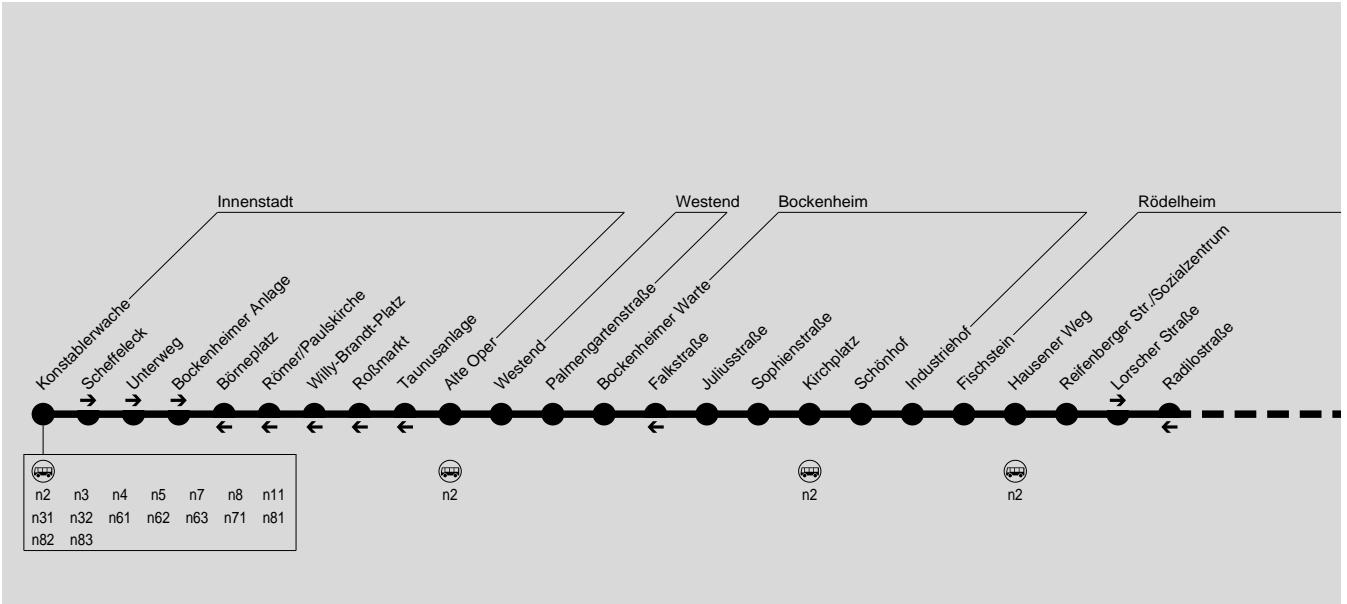

# n1/n11

n1: Konstablerwache → Unterliederbach → Höchst und zurück  
 n11: Frankfurt Konstablerwache → Schwalbach (Ts.) Limes Bf.

In-der-City-Bus GmbH, Am Römerhof 27, 60486 Frankfurt am Main, Tel.: (069) 71918 93-11

1.120

1.121

**n1/n11**

**n1: Konstablerwache → Unterliederbach → Höchst und zurück**  
**n11: Frankfurt Konstablerwache → Schwalbach (Ts.) Limes Bf.**

In-der-City-Bus GmbH, Am Römerhof 27, 60486 Frankfurt am Main, Tel.: (069) 71918 93-11

1122

1123

ef = nur in der Nacht von Silvester auf Neujahr  
 nb = nicht Nächte Fr/Sa, Sa/So, 19./20.02.,  
 20./21.02., 29./30.04., 17./18.05.,  
 07./08.06.2012 und vor Feiertagen

na = nur Nächte Fr/Sa, Sa/So, 19./20.02.,  
 20./21.02., 29./30.04., 17./18.05.,  
 07./08.06.2012 und vor Feiertagen