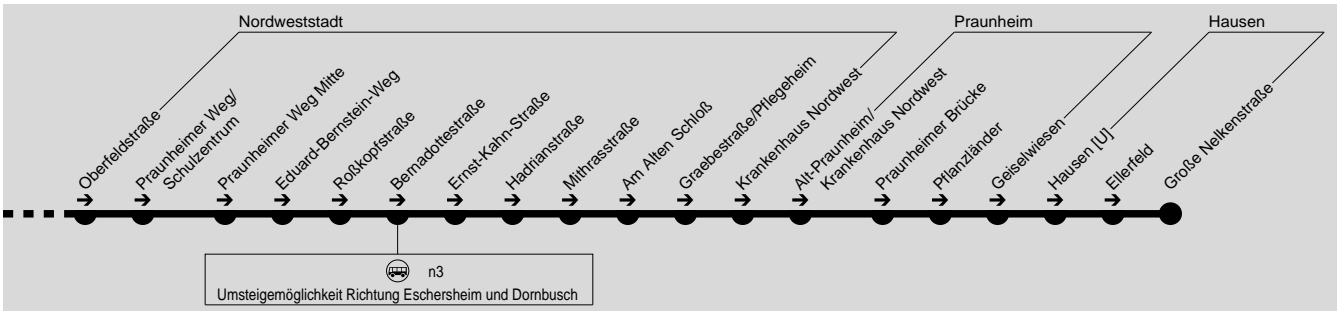

1124

1125

Täglich

1-126

Verkehrsbeschränkung	ef					
Konstablerwache	1.30	2.00	2.30	3.00	3.30	4.00
Scheffeleck	1.32	2.02	2.32	3.02	3.32	4.02
Unterweg	1.33	2.03	2.33	3.03	3.33	4.03
Bockenheimer Anlage	1.34	2.04	2.34	3.04	3.34	4.04
Alte Oper	1.36	2.06	2.36	3.06	3.36	4.06
Kronberger Straße	1.37	2.07	2.37	3.07	3.37	4.07
Bremer Platz	1.38	2.08	2.38	3.08	3.38	4.08
Bremer Straße	1.39	2.09	2.39	3.09	3.39	4.09
Lübecker Straße	1.40	2.10	2.40	3.10	3.40	4.10
Plieningerstraße	1.41	2.11	2.41	3.11	3.41	4.11
Platenstraße	1.42	2.12	2.42	3.12	3.42	4.12
Fallerslebenstraße	1.43	2.13	2.43	3.13	3.43	4.13
Paquetstraße	1.44	2.14	2.44	3.14	3.44	4.14
Pfeiferstraße	1.45	2.15	2.45	3.15	3.45	4.15
Schönbornstraße	1.46	2.16	2.46	3.16	3.46	4.16
Ginnheim [U]	1.48	2.18	2.48	3.18	3.48	4.18
Markus-Krankenhaus	1.49	2.19	2.49	3.19	3.49	4.19
Universitätsportanlagen	1.50	2.20	2.50	3.20	3.50	4.20
Sophienstraße	1.51	2.21	2.51	3.21	3.51	4.21
Kirchplatz	1.52	2.22	2.52	3.22	3.52	4.22
Schönhof	1.53	2.23	2.53	3.23	3.53	4.23
Industriehof	1.55	2.25	2.55	3.25	3.55	4.25
Fischstein	1.56	2.26	2.56	3.26	3.56	4.26
Hausener Weg	1.58	2.28	2.58	3.28	3.58	4.28
Stephan-Heise-Straße	1.59	2.29	2.59	3.29	3.59	4.29
Friedhof Westhausen	2.00	2.30	3.00	3.30	4.00	4.30
Heerstraße	1.31	2.01	2.31	3.01	3.31	4.01
Ludwig-Landmann-Straße	1.32	2.02	2.32	3.02	3.32	4.02
Hofgut	1.33	2.03	2.33	3.03	3.33	4.03
Schönberger Weg	1.34	2.04	2.34	3.04	3.34	4.04
Alt-Praunheim/Krankenl.Nordw.	1.35	2.05	2.35	3.05	3.35	4.05
Graebestraße/Pflegeheim	1.36	2.06	2.36	3.06	3.36	4.06
Oberfeldstraße	1.37	2.07	2.37	3.07	3.37	4.07

ef = nur in der Nacht von Silvester auf Neujahr