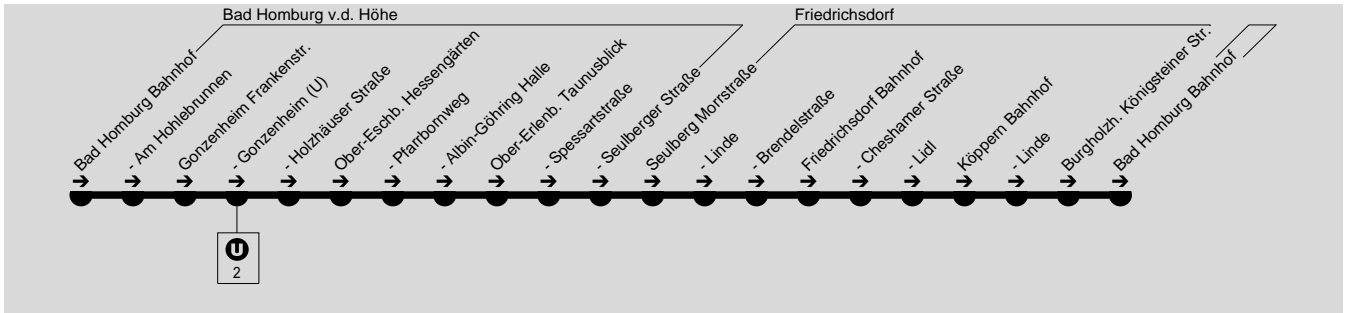

1156

1157

**Nächte Fr/Sa und Sa/So**

**Nachtbus vor Feiertagen**

Verkehrsbeschränkung	Nächte Fr/Sa und Sa/So			Nachtbus vor Feiertagen		
	nHS	nHS	nHS			
Bad Homburg Bahnhof 1	1.55	2.55	3.55	1.55	2.55	3.55
- Am Hohlebrunnen	1.56	2.56	3.56	1.56	2.56	3.56
Gonzenheim Frankenstraße	1.57	2.57	3.57	1.57	2.57	3.57
- Gonzenheim (U)	1.58	2.58	3.58	1.58	2.58	3.58
- Holzhäuser Straße	1.59	2.59	3.59	1.59	2.59	3.59
Ober-Eschbach Hessengärten	2.00	3.00	4.00	2.00	3.00	4.00
- Pfarrbornweg	2.01	3.01	4.01	2.01	3.01	4.01
- Albin-Göhring Halle	2.02	3.02	4.02	2.02	3.02	4.02
Ober-Erlenbach Taunusblick	2.04	3.04	4.04	2.04	3.04	4.04
- Spessartstraße	2.05	3.05	4.05	2.05	3.05	4.05
- Seulberger Straße	2.06	3.06	4.06	2.06	3.06	4.06
Seulberg Morrstraße	2.09	3.09	4.09	2.09	3.09	4.09
- Linde	2.10	3.10	4.10	2.10	3.10	4.10
- Brendelstraße	2.11	3.11	4.11	2.11	3.11	4.11
Friedrichsdorf Bahnhof	2.13	3.13	4.13	2.13	3.13	4.13
- Cheshamer Straße	2.14	3.14	4.14	2.14	3.14	4.14
- Lidl	2.15	3.15	4.15	2.15	3.15	4.15
Köppern Bahnhof	2.19	3.19	4.19	2.19	3.19	4.19
- Linde	2.20	3.20	4.20	2.20	3.20	4.20
Burgholzhausen Königsteiner Str	2.27	3.27	4.27	2.27	3.27	4.27
Bad Homburg Bahnhof 1	2.40	3.40	4.40	2.40	3.40	4.40

nHS = nicht am 24. und 31.12.

Zusätzlicher Betrieb vor allen Feiertagen in Hessen, nicht am 24.12. und 31.12.