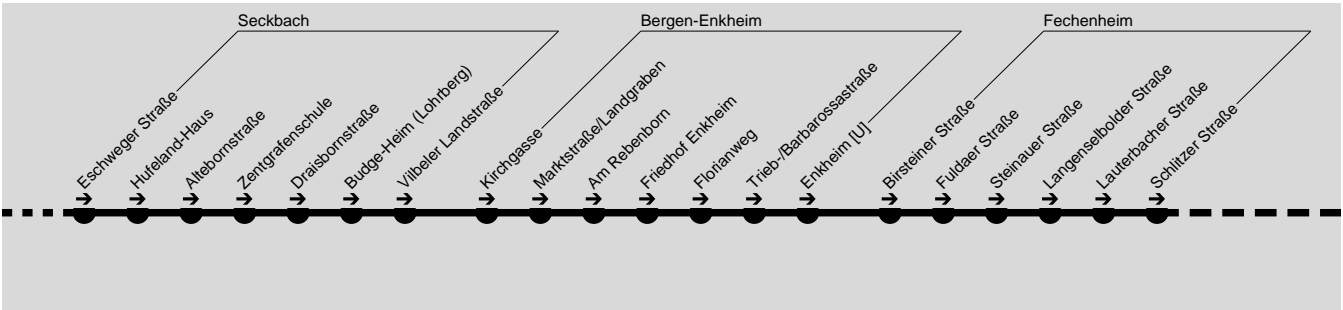

n5

Konstablerwache → Bornheim → Seckbach → Bergen →
 Enkheim → Fechenheim Nord → Riederwald → Konstablerwache

In-der-City-Bus GmbH, Am Römerhof 27, 60486 Frankfurt am Main, Tel.: (069) 71918 93-11

1.136

1.137

ef = nur in der Nacht von Silvester auf Neujahr