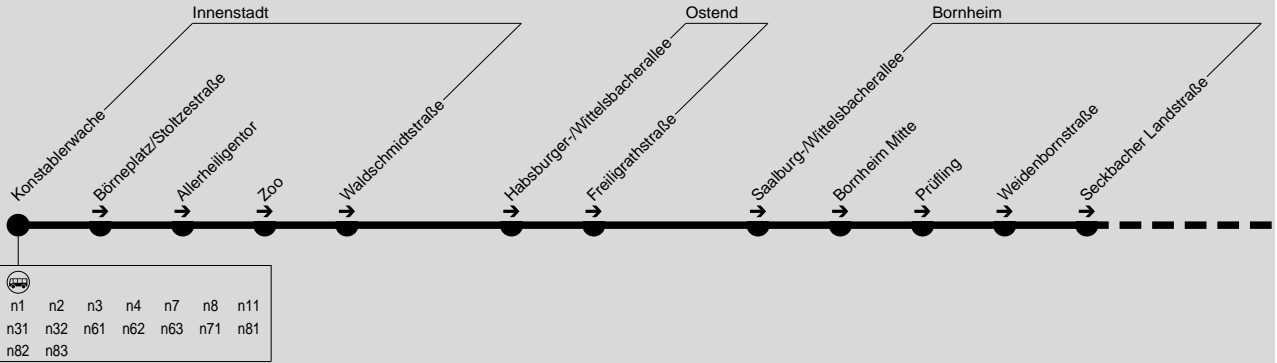

n5

Konstablerwache → Bornheim → Seckbach → Bergen →
 Enkheim → Fechenheim Nord → Riederwald → Konstablerwache

In-der-City-Bus GmbH, Am Römerhof 27, 60486 Frankfurt am Main, Tel.: (069) 71918 93-11

1.136

1.137

ef = nur in der Nacht von Silvester auf Neujahr