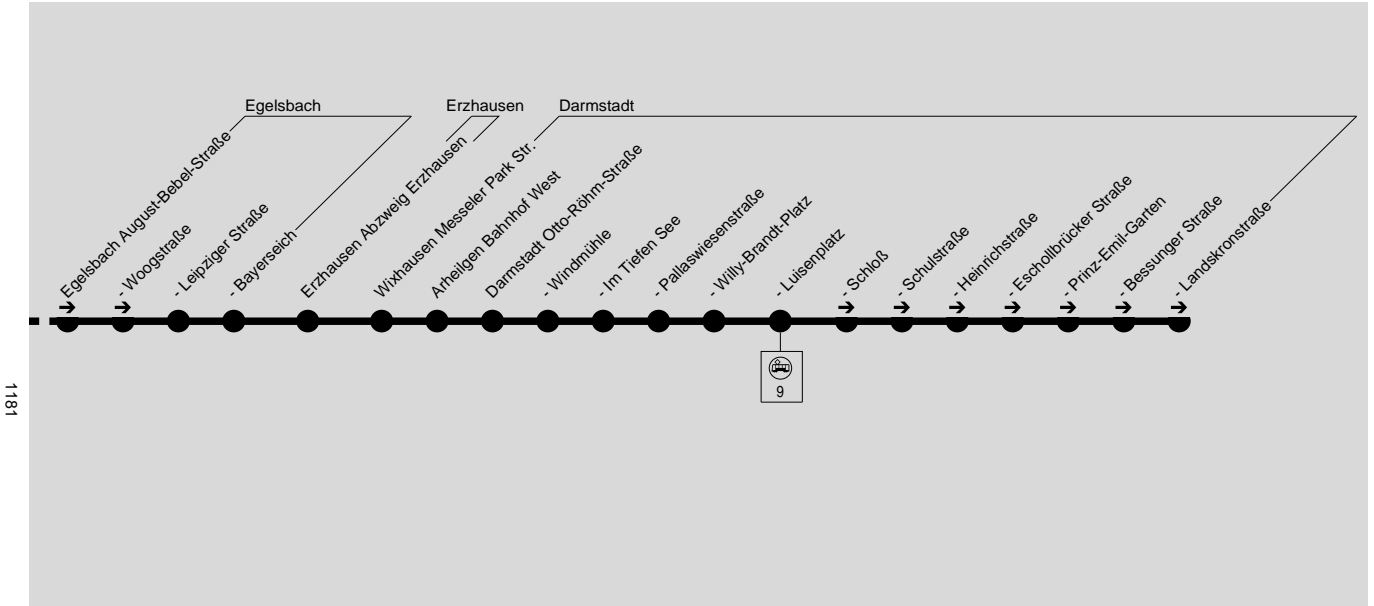

Verkehrt auch freitags nach Feiertagen, sowie vor und nach Rosenmontag

Verkehrt auch freitags nach Feiertagen, sowie vor und nach Rosenmontag

Nächte Fr/Sa, Sa/So und vor Feiertagen

1182

Hinweise	10	
Ffm Konstablerwache	2.30	3.30
- Börneplatz	2.33	3.33
- Schöne Aussicht	2.34	3.34
- Elisabethenstraße	2.35	3.35
- Affentorplatz	2.37	3.37
- Lokalbahnhof/Darmst. Ldstr.	2.38	3.38
- Wendelsplatz	2.39	3.39
- Darmstädter Landstraße Mitte	2.41	3.41
- Brauerei	2.42	3.42
- Südfriedhof	2.43	3.43
- Sachsenhäuser Warte	2.44	3.44
- Neu-Isenburg Stadtgrenze	2.47	3.47
Neu-Isenburg Stadthaus	2.49	3.49
- Bahnhofstraße	2.50	3.50
- Friedrichstraße	2.51	3.51
- Isenburgzentrum West	2.52	3.52
- Neuhöfer Straße	2.53	3.53
Sprendlingen Am Hirschsprung	2.55	3.55
- Siedlung	2.56	3.56
- Mitte	2.57	3.57
- Rathaus	2.59	3.59
- Süd	3.00	4.00
Dreieichenhain An der Trift	3.01	4.01
Langen Krankenhaus	3.02	4.02
- DRK-Altenheim	3.04	4.04
- Wallstraße	3.05	4.05
- Darmstädter Straße	3.06	4.06
- Lorsche Straße	3.07	4.07
- Hochspannung	3.08	4.08
Egelsbach August-Bebel-Straße	3.09	4.09

- Woogstraße	3.10	4.10
- Leipziger Straße	3.11	4.11
- Bayerseich	3.14	4.14
Erzhausen Abzweig Erzhausen	3.14	4.14
Wixhausen Messeler Park Str.	3.16	4.16
Arheilgen Bahnhof West	3.18	4.18
Darmstadt Otto-Röhm-Straße	3.21	4.21
- Windmühle	3.23	4.23
- Im Tiefen See	3.24	4.24
- Pallaswiesenstraße	3.25	4.25
- Willy-Brandt-Platz Pl. 2	3.26	4.26
- Luisenplatz Pl 2	3.27	4.27
- Schloß Pl 4	3.28	4.28
- Schulstraße	3.29	4.29
- Heinrichstraße	3.30	4.30
- Eschollbrücker Straße	3.31	4.31
- Prinz-Emil-Garten	3.32	4.32
- Bessunger Straße	3.33	4.33
- Landskronstraße	3.34	4.34

10 = in Darmstadt, Luisenplatz besteht samstags ab 04:40 Uhr Anschluss an einzelne Stadtlinien.

1183

**Verkehrt auch freitags nach Feiertagen, sowie vor und nach Rosenmontag**

**Nächte Fr/Sa, Sa/So und vor Feiertagen**