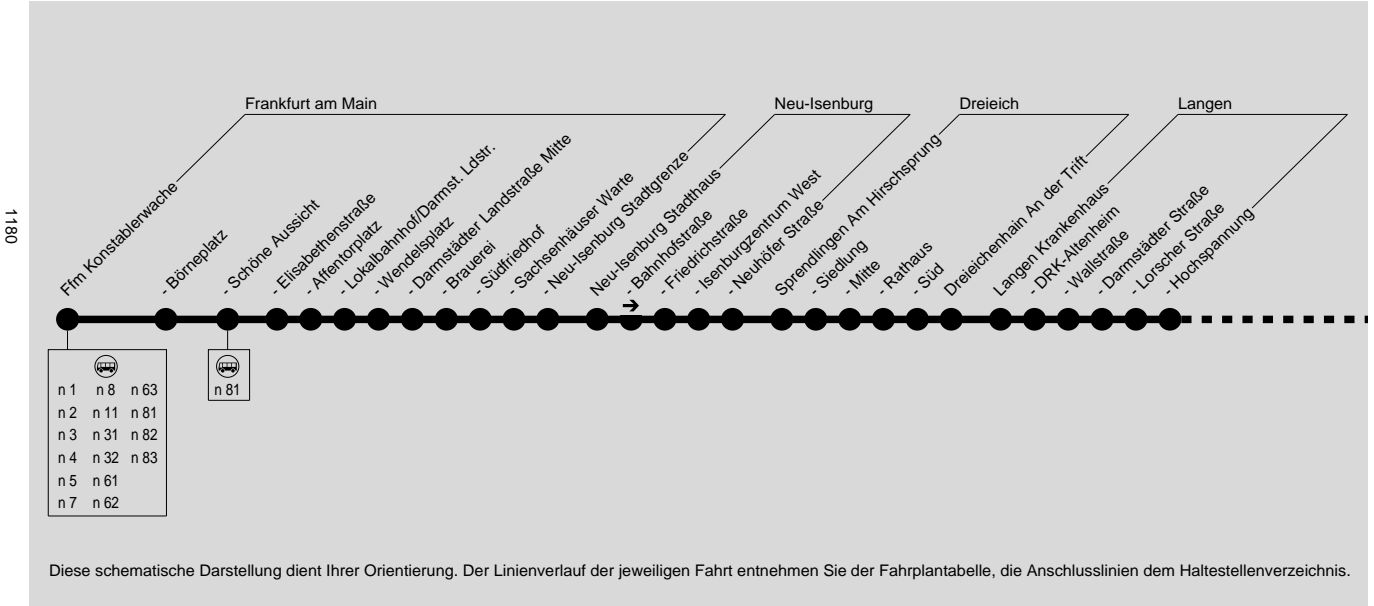

Verkehrt auch freitags nach Feiertagen, sowie vor und nach Rosenmontag

Verkehrt auch freitags nach Feiertagen, sowie vor und nach Rosenmontag

Nächte Fr/Sa, Sa/So und vor Feiertagen

1182

Hinweise	10	
Ffm Konstablerwache	2.30	3.30
- Börneplatz	2.33	3.33
- Schöne Aussicht	2.34	3.34
- Elisabethenstraße	2.35	3.35
- Affentorplatz	2.37	3.37
- Lokalbahnhof/Darmst. Ldstr.	2.38	3.38
- Wendelsplatz	2.39	3.39
- Darmstädter Landstraße Mitte	2.41	3.41
- Brauerei	2.42	3.42
- Südfriedhof	2.43	3.43
- Sachsenhäuser Warte	2.44	3.44
- Neu-Isenburg Stadtgrenze	2.47	3.47
Neu-Isenburg Stadthaus	2.49	3.49
- Bahnhofstraße	2.50	3.50
- Friedrichstraße	2.51	3.51
- Isenburgzentrum West	2.52	3.52
- Neuhöfer Straße	2.53	3.53
Sprendlingen Am Hirschsprung	2.55	3.55
- Siedlung	2.56	3.56
- Mitte	2.57	3.57
- Rathaus	2.59	3.59
- Süd	3.00	4.00
Dreieichenhain An der Trift	3.01	4.01
Langen Krankenhaus	3.02	4.02
- DRK-Altenheim	3.04	4.04
- Wallstraße	3.05	4.05
- Darmstädter Straße	3.06	4.06
- Lorsche Straße	3.07	4.07
- Hochspannung	3.08	4.08
Egelsbach August-Bebel-Straße	3.09	4.09

- Woogstraße	3.10	4.10
- Leipziger Straße	3.11	4.11
- Bayerseich	3.14	4.14
Erzhausen Abzweig Erzhausen	3.14	4.14
Wixhausen Messeler Park Str.	3.16	4.16
Arheilgen Bahnhof West	3.18	4.18
Darmstadt Otto-Röhm-Straße	3.21	4.21
- Windmühle	3.23	4.23
- Im Tiefen See	3.24	4.24
- Pallaswiesenstraße	3.25	4.25
- Willy-Brandt-Platz Pl. 2	3.26	4.26
- Luisenplatz Pl 2	3.27	4.27
- Schloß Pl 4	3.28	4.28
- Schulstraße	3.29	4.29
- Heinrichstraße	3.30	4.30
- Eschollbrücker Straße	3.31	4.31
- Prinz-Emil-Garten	3.32	4.32
- Bessunger Straße	3.33	4.33
- Landskronstraße	3.34	4.34

10 = in Darmstadt, Luisenplatz besteht samstags ab 04:40 Uhr Anschluss an einzelne Stadtlinien.

1183

**Verkehrt auch freitags nach Feiertagen, sowie vor und nach Rosenmontag**

**Nächte Fr/Sa, Sa/So und vor Feiertagen**