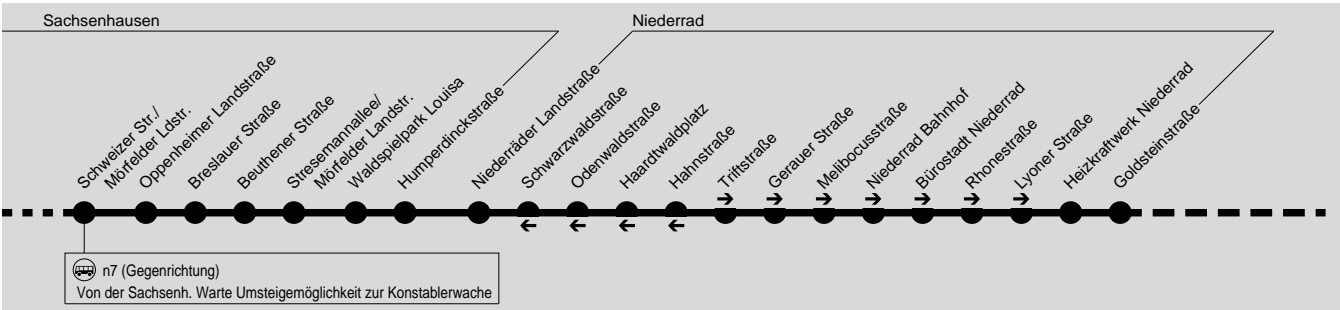

n7

**Konstablerwache → Sachsenhausen → Niederrad →
Goldstein → Schwanheim → Flughafen Terminal 1**

Autobus Sippel GmbH, Betriebshof Frankfurt, Am Römerhof 27, 60486 Frankfurt am Main, Tel.: (06122) 91 24-0

1140

1141