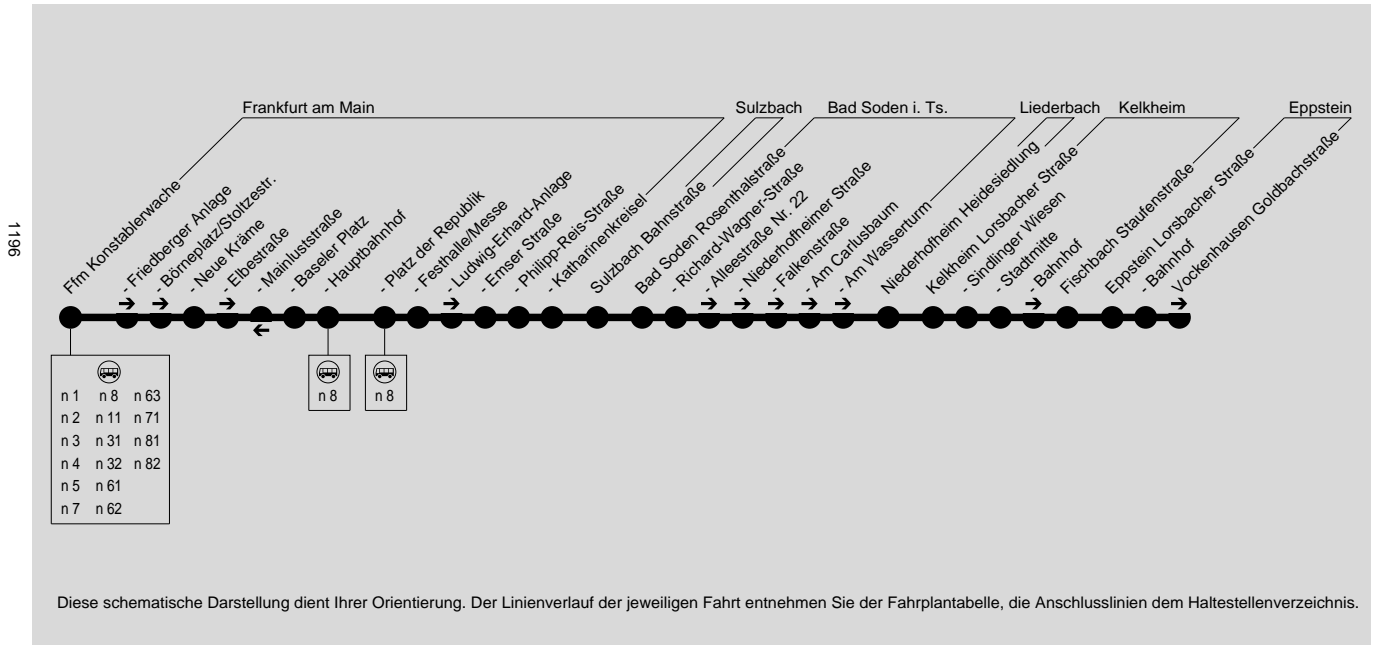

**Verkehrt auch freitags nach Feiertagen, sowie vor und nach Rosenmontag**

**Nächte Fr/Sa, Sa/So und vor Feiertagen**

197

Ffm Konstaberwache	1.30	3.30
- Friedberger Anlage	1.31	3.31
- Börneplatz/Stoltzestraße	1.33	3.33
- Neue Kräme	1.34	3.34
- Elbestraße	1.36	3.36
- Baseler Platz	1.37	3.37
- Hauptbahnhof	1.39	3.39
- Platz der Republik	1.40	3.40
- Festhalle/Messe	1.41	3.41
- Ludwig-Erhard-Anlage	1.42	3.42
- Emser Straße	1.43	3.43
- Philipp-Reis-Straße	1.44	3.44
- Katharinenkreisel	1.45	3.45
Sulzbach Bahnstraße	1.55	3.55
Bad Soden Rosenthalstraße	1.57	3.57
- Richard-Wagner-Straße	1.59	3.59
- Alleestraße Nr. 22	2.01	4.01
- Niederhofheimer Straße	2.01	4.01
- Falkenstraße	2.02	4.02
- Am Carlusbaum	2.02	4.02
- Am Wasserturm	2.03	4.03
Niederhofheim Heidesiedlung	2.05	4.05
Kelkheim Lorscheider Straße	2.08	4.08
- Sindlinger Wiesen	2.08	4.08
- Stadtmitte	2.09	4.09
- Bahnhof	2.11	4.11
Fischbach Staufstraße	2.14	4.14
Eppstein Lorscheider Straße	2.19	4.19
- Bahnhof	2.21	4.21
Vockenhausen Goldbachstraße	4.23	

**Verkehrt auch freitags nach Feiertagen, sowie vor und nach Rosenmontag**

**Nächte Fr/Sa, Sa/So und vor Feiertagen**

Eppstein Bahnhof	2.32
- Lorsbacher Straße	2.34
Fischbach Staufenstr.äÙe	2.38
Kelkheim Stadtmittle	2.42
- Sindlinger Wiesen	2.43
- Lorsbacher Straße	2.43
Niederhofheim Heidesiedlung	2.46
Bad Soden Richard-Wagner-Str.	2.51
- Rosenthalstraße	2.52
Sulzbach Bahnstraße	2.54
Ffm Katharinenkreisel	3.04
- Philipp-Reis-StraÙe	3.04
- Emser Straße	3.05
- Festhalle/Messe	3.07
- Platz der Republik	3.08
- Hauptbahnhof	3.10
- Baseler Platz	3.12
- Mainluststraße	3.14
- Neue Kräme	3.17
- Konstablerwache	3.21