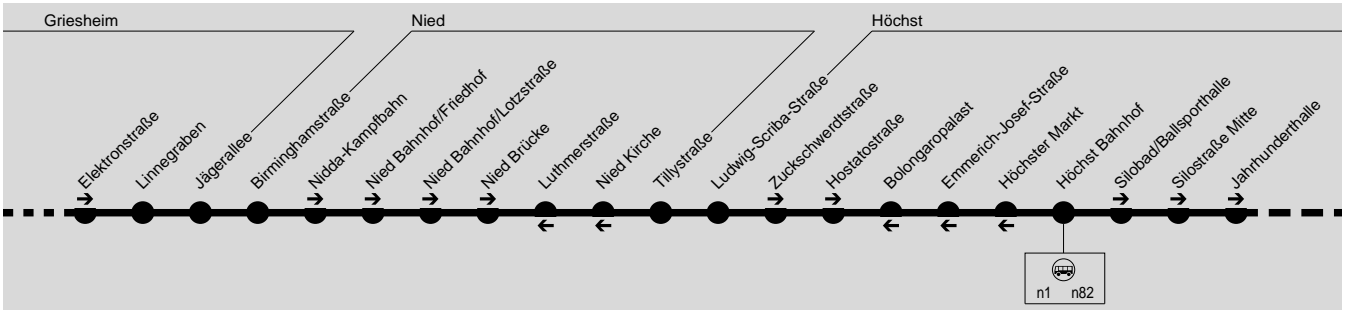

n8

Konstablerwache → Hauptbahnhof → Gallus → Griesheim → Nied →
Höchst → Zeilsheim → Sindlingen und zurück Konstablerwache

In-der-City-Bus GmbH, Am Römerhof 27, 60486 Frankfurt am Main, Tel.: (069) 71918 93-11

1146