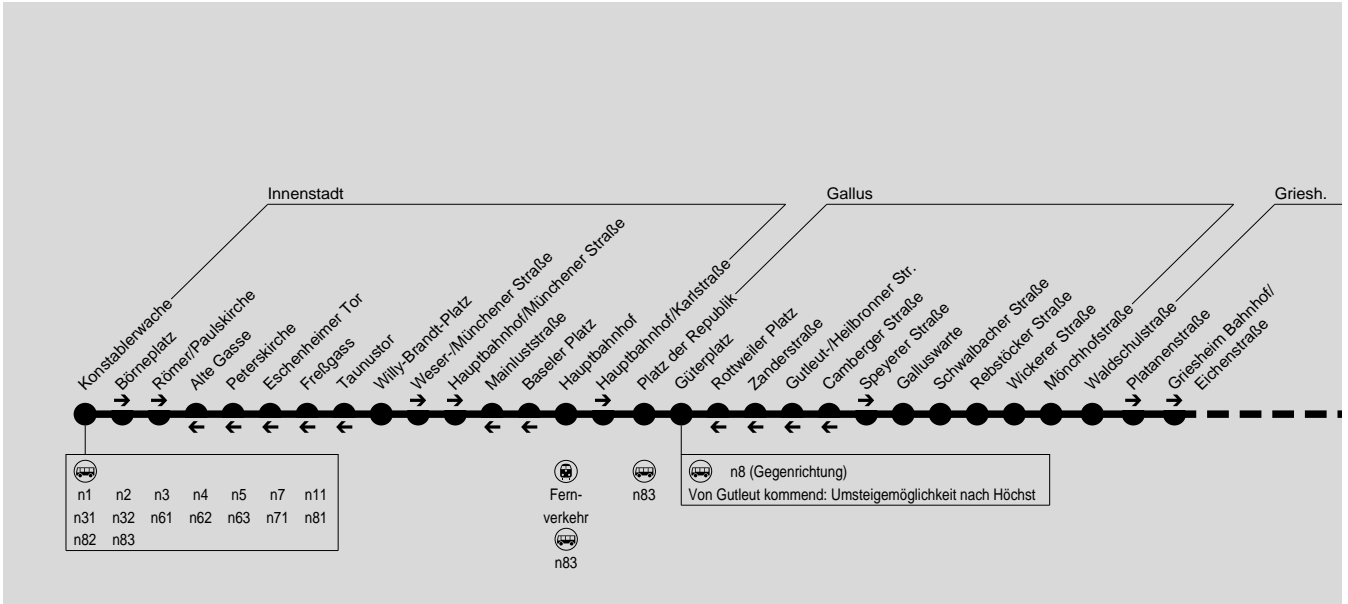

n8

Konstablerwache → Hauptbahnhof → Gallus → Griesheim → Nied →
Höchst → Zeilsheim → Sindlingen und zurück Konstablerwache

In-der-City-Bus GmbH, Am Römerhof 27, 60486 Frankfurt am Main, Tel.: (069) 71918 93-11

1146