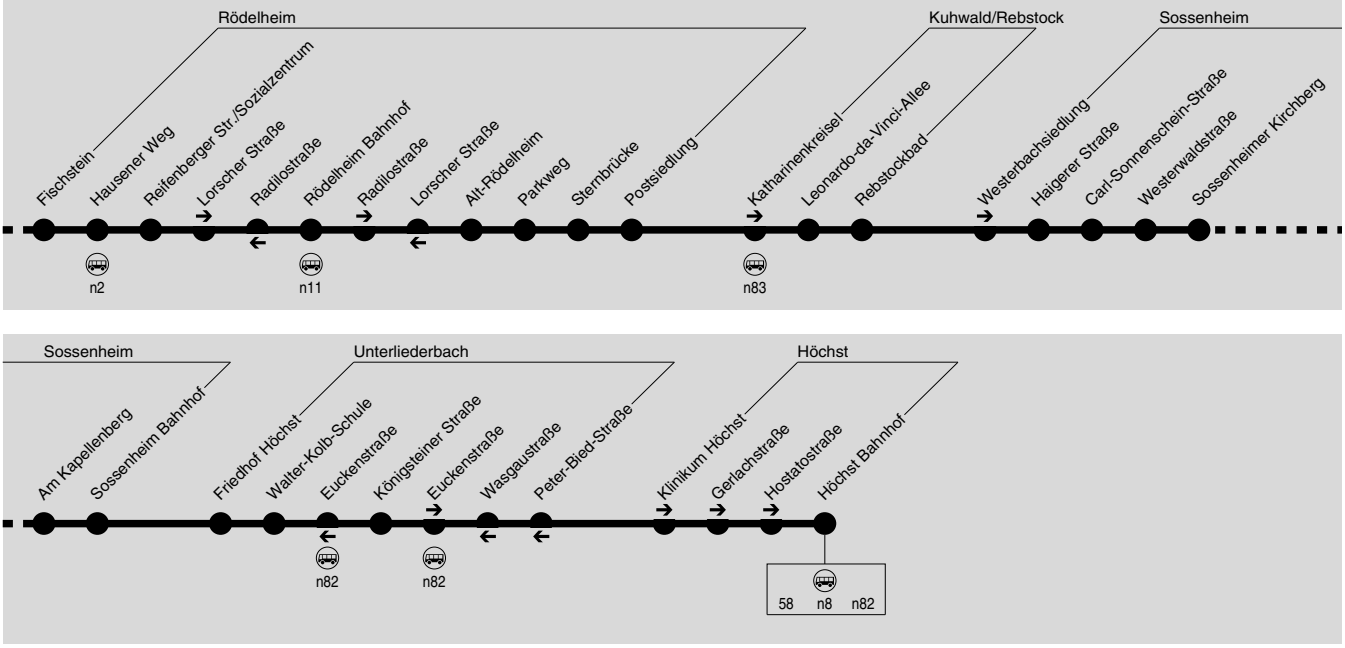

n1

Konstablerwache → Bockenheimer Warte → Rödelheim →
 Rebstock → Sossenheim → Unterliederbach → Höchst Bf

1210

1211

n1

Konstablerwache → Bockenheimer Warte → Rödelheim →
Rebstock → Sossenheim → Unterliederbach → Höchst Bf

Täglich

Verkehrsbeschränkung	WE	WE	WE	WE	Si	Si
Hinweise		n11	n11			
Konstablerwache	1.30	1.45	2.00	2.15	2.30	2.45
Eschenheimer Tor	1.34	1.49	2.04	2.19	2.34	2.49
Alte Oper	1.36	1.51	2.06	2.21	2.36	2.51
Westend	1.37	1.52	2.07	2.22	2.37	2.52
Bockenheimer Warte	1.40	1.55	2.10	2.25	2.40	2.55
Kirchplatz	1.44	1.59	2.14	2.29	2.44	2.59
Schönhof	1.45	2.00	2.15	2.30	2.45	3.00
Industriehof	1.47	2.02	2.17	2.32	2.47	3.02
Hausener Weg	1.50	2.05	2.20	2.35	2.50	3.05
Rödelheim Bahnhof	0.54	1.54	2.09	2.24	2.39	2.54
Alt-Rödelheim	0.56	1.56			2.56	
Sternbrücke	0.58	1.58			2.58	
Leonardo-da-Vinci-Allee	1.04	2.04			3.04	
Westerbachsiedlung	1.09	2.09			3.09	
Haigerer Straße	1.10	2.10			3.10	
Carl-Sonnenschein-Straße	1.11	2.11			3.11	
Sossenseimer Kirchberg	1.13	2.13			3.13	
Sossenheim Bahnhof	1.15	2.15			3.15	
Friedhof Höchst	1.16	2.16			3.16	
Königsteiner Straße	1.19	2.19			3.19	
Euckenstraße	1.20	2.20			3.20	
Klinikum Höchst	1.21	2.21			3.21	
Hostatostraße	1.23	2.23			3.23	
Höchst Bahnhof	1.25	2.25			3.25	

n11 = In den Nächten Fr/Sa, Sa/So, vor Feier- und Brückentagen, sowie vor und an Rosenmontag fährt ein Bus der Linie n11, weiter nach Schwalbach. An allen anderen Tagen fährt ein Bus der Linie n1.

Si = nur in der Nacht von Silvester auf Neujahr
WE = nur Nächte Fr/Sa, Sa/So, vor Feier- und Brückentagen sowie vor und an Rosenmontag

Si = nur in der Nacht von Silvester auf Neujahr

WE = nur Nächte Fr/Sa, Sa/So, vor Feier- und Brückentagen sowie vor und an Rosenmontag

1213