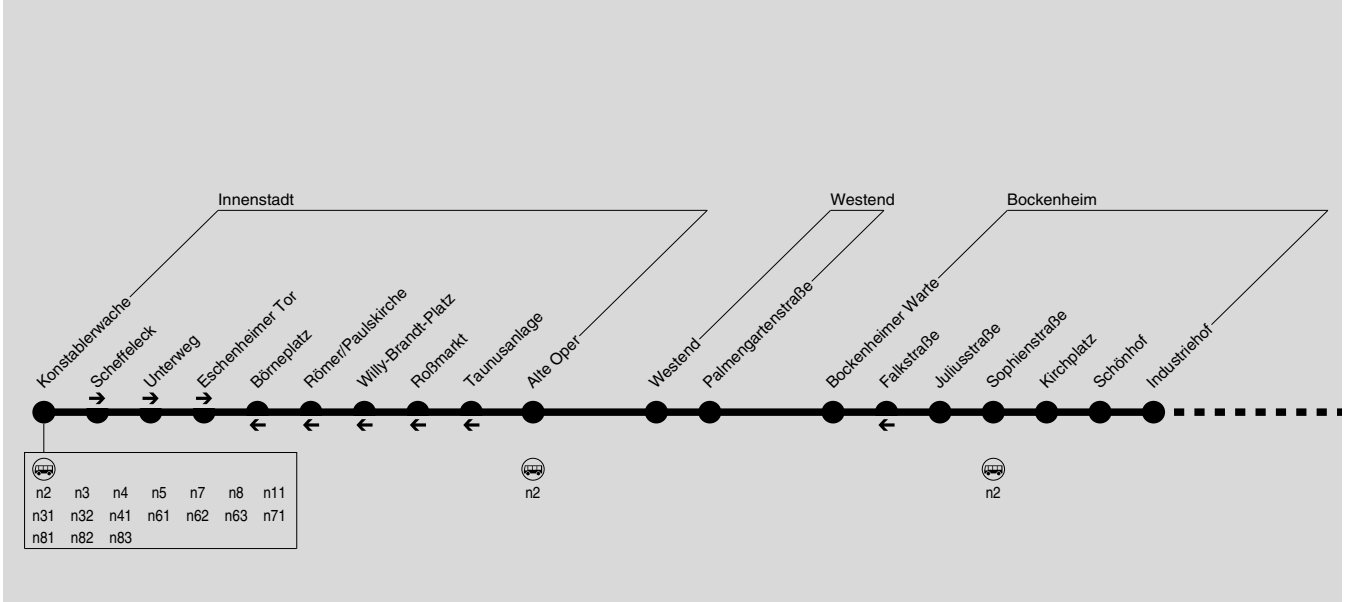

n1

Konstablerwache → Bockenheimer Warte → Rödelheim →
 Rebstock → Sossenheim → Unterliederbach → Höchst Bf

1210

1211

n1

Konstablerwache → Bockenheimer Warte → Rödelheim →
Rebstock → Sossenheim → Unterliederbach → Höchst Bf

Täglich

Verkehrsbeschränkung	WE	WE	WE	WE	Si	Si
Hinweise		n11	n11			
Konstablerwache	1.30	1.45	2.00	2.15	2.30	2.45
Eschenheimer Tor	1.34	1.49	2.04	2.19	2.34	2.49
Alte Oper	1.36	1.51	2.06	2.21	2.36	2.51
Westend	1.37	1.52	2.07	2.22	2.37	2.52
Bockenheimer Warte	1.40	1.55	2.10	2.25	2.40	2.55
Kirchplatz	1.44	1.59	2.14	2.29	2.44	2.59
Schönhof	1.45	2.00	2.15	2.30	2.45	3.00
Industriehof	1.47	2.02	2.17	2.32	2.47	3.02
Hausener Weg	1.50	2.05	2.20	2.35	2.50	3.05
Rödelheim Bahnhof	0.54	1.54	2.09	2.24	2.39	2.54
Alt-Rödelheim	0.56	1.56			2.56	
Sternbrücke	0.58	1.58			2.58	
Leonardo-da-Vinci-Allee	1.04	2.04			3.04	
Westerbachsiedlung	1.09	2.09			3.09	
Haigerer Straße	1.10	2.10			3.10	
Carl-Sonnenschein-Straße	1.11	2.11			3.11	
Sossenseimer Kirchberg	1.13	2.13			3.13	
Sossenheim Bahnhof	1.15	2.15			3.15	
Friedhof Höchst	1.16	2.16			3.16	
Königsteiner Straße	1.19	2.19			3.19	
Euckenstraße	1.20	2.20			3.20	
Klinikum Höchst	1.21	2.21			3.21	
Hostatostraße	1.23	2.23			3.23	
Höchst Bahnhof	1.25	2.25			3.25	

n11 = In den Nächten Fr/Sa, Sa/So, vor Feier- und Brückentagen, sowie vor und an Rosenmontag fährt ein Bus der Linie n11, weiter nach Schwalbach. An allen anderen Tagen fährt ein Bus der Linie n1.

Si = nur in der Nacht von Silvester auf Neujahr
WE = nur Nächte Fr/Sa, Sa/So, vor Feier- und Brückentagen sowie vor und an Rosenmontag

Si = nur in der Nacht von Silvester auf Neujahr

WE = nur Nächte Fr/Sa, Sa/So, vor Feier- und Brückentagen sowie vor und an Rosenmontag

1213