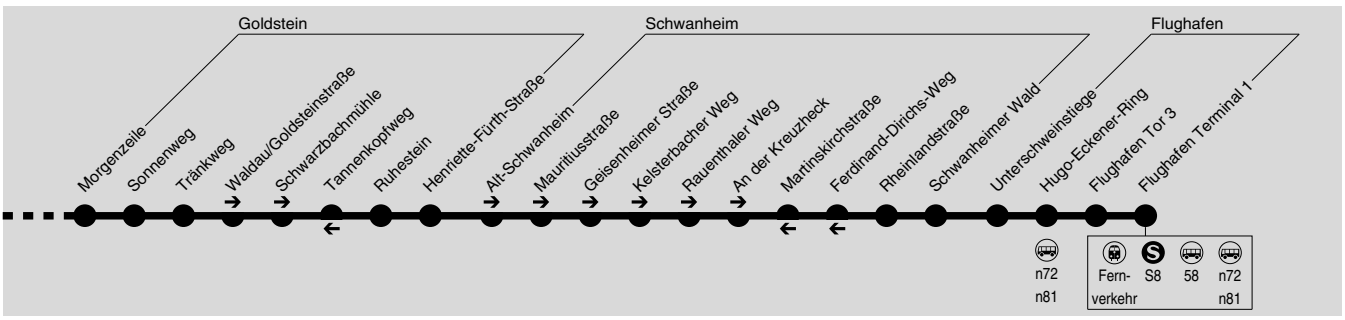

n7

Konstablerwache → Alt-Sachsenhausen → Sachsenh. Warte → Südbf →
Niederrad → Siedlung Goldstein → Schwanheim → Flughafen Terminal 1

RMV-Servicetelefon: 069 / 24 24 80 24

In der Nacht von Silvester auf Neujahr kein Betrieb zwischen Konstablerwache und Lokalbahn/Darmstädter Landstraße.
Die Linie n7 verkehrt nur zwischen Südbahnhof und Flughafen.
Zwischen Konstablerwache und Südbahnhof benutzen Sie bitte die S-Bahnen.
In der Nacht von Silvester auf Neujahr werden die am Bahnhof Niederrad endenden Fahrten bis Rheinlandstraße verlängert.

1228

1229

In der Nacht von Silvester auf Neujahr kein Betrieb zwischen Konstablerwache und Lokalbahnhof/Darmstädter Landstraße.

Die Linie n7 verkehrt nur zwischen Südbahnhof und Flughafen.

Zwischen Konstablerwache und Südbahnhof benutzen Sie bitte die S-Bahnen.

Si = nur in der Nacht von Silvester auf Neujahr

WE = nur Nächte Fr/Sa, Sa/So, vor Feier- und Brückentagen sowie vor und an Rosenmontag

1230

1231

In der Nacht von Silvester auf Neujahr kein Betrieb zwischen Südbahnhof/Schweizer Straße und Konstablerwache.
Die Linie n7 verkehrt nur zwischen Flughafen und Südbahnhof.
Zwischen Südbahnhof und Konstablerwache benutzen Sie bitte die S-Bahnen.