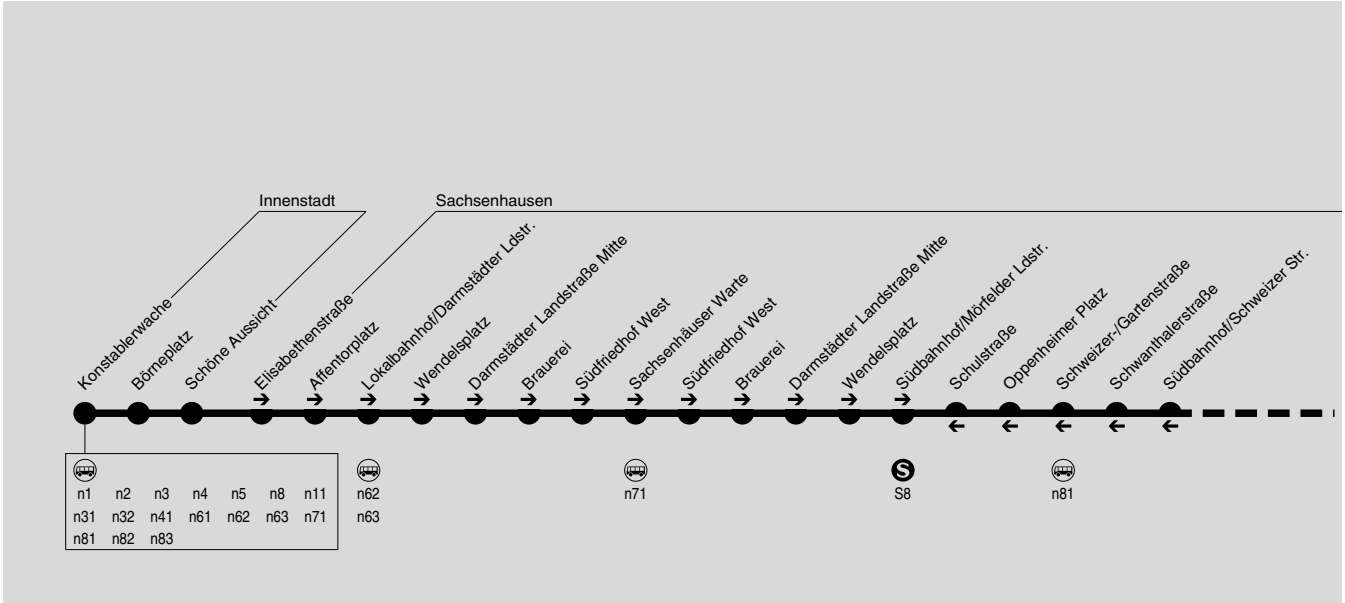

n7

Konstablerwache → Alt-Sachsenhausen → Sachsenh. Warte → Südbf →
Niederrad → Siedlung Goldstein → Schwanheim → Flughafen Terminal 1

RMV-Servicetelefon: 069 / 24 24 80 24

In der Nacht von Silvester auf Neujahr kein Betrieb zwischen Konstablerwache und Lokalbahn/Darmstädter Landstraße.
Die Linie n7 verkehrt nur zwischen Südbahnhof und Flughafen.
Zwischen Konstablerwache und Südbahnhof benutzen Sie bitte die S-Bahnen.
In der Nacht von Silvester auf Neujahr werden die am Bahnhof Niederrad endenden Fahrten bis Rheinlandstraße verlängert.

1228

1229

In der Nacht von Silvester auf Neujahr kein Betrieb zwischen Konstablerwache und Lokalbahnhof/Darmstädter Landstraße.

Die Linie n7 verkehrt nur zwischen Südbahnhof und Flughafen.

Zwischen Konstablerwache und Südbahnhof benutzen Sie bitte die S-Bahnen.

Si = nur in der Nacht von Silvester auf Neujahr

WE = nur Nächte Fr/Sa, Sa/So, vor Feier- und Brückentagen sowie vor und an Rosenmontag

1230

1231

In der Nacht von Silvester auf Neujahr kein Betrieb zwischen Südbahnhof/Schweizer Straße und Konstablerwache.
Die Linie n7 verkehrt nur zwischen Flughafen und Südbahnhof.
Zwischen Südbahnhof und Konstablerwache benutzen Sie bitte die S-Bahnen.