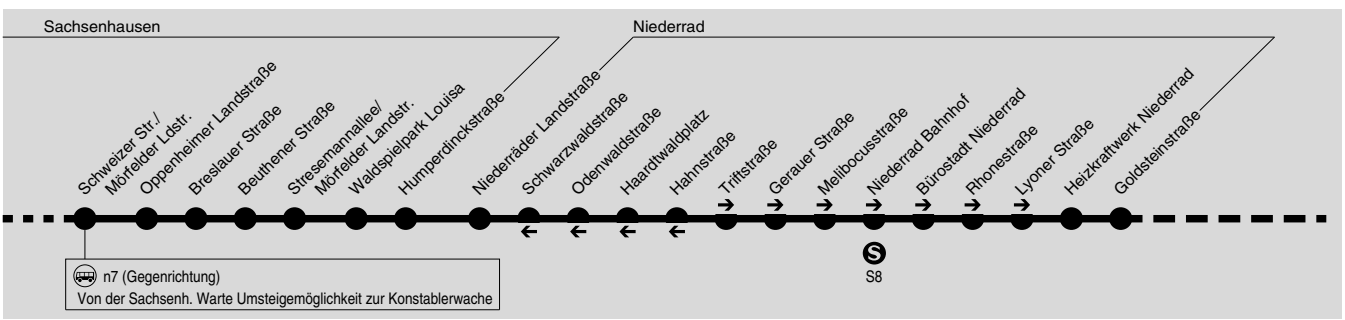

n7

Konstablerwache → Alt-Sachsenhausen → Sachsenh. Warte → Südbf →
Niederrad → Siedlung Goldstein → Schwanheim → Flughafen Terminal 1

RMV-Servicetelefon: 069 / 24 24 80 24

In der Nacht von Silvester auf Neujahr kein Betrieb zwischen Konstablerwache und Lokalbahn/Darmstädter Landstraße.
Die Linie n7 verkehrt nur zwischen Südbahnhof und Flughafen.
Zwischen Konstablerwache und Südbahnhof benutzen Sie bitte die S-Bahnen.
In der Nacht von Silvester auf Neujahr werden die am Bahnhof Niederrad endenden Fahrten bis Rheinlandstraße verlängert.

1228

1229

In der Nacht von Silvester auf Neujahr kein Betrieb zwischen Konstablerwache und Lokalbahnhof/Darmstädter Landstraße.

Die Linie n7 verkehrt nur zwischen Südbahnhof und Flughafen.

Zwischen Konstablerwache und Südbahnhof benutzen Sie bitte die S-Bahnen.

Si = nur in der Nacht von Silvester auf Neujahr

WE = nur Nächte Fr/Sa, Sa/So, vor Feier- und Brückentagen sowie vor und an Rosenmontag

1230

1231

In der Nacht von Silvester auf Neujahr kein Betrieb zwischen Südbahnhof/Schweizer Straße und Konstablerwache.
Die Linie n7 verkehrt nur zwischen Flughafen und Südbahnhof.
Zwischen Südbahnhof und Konstablerwache benutzen Sie bitte die S-Bahnen.