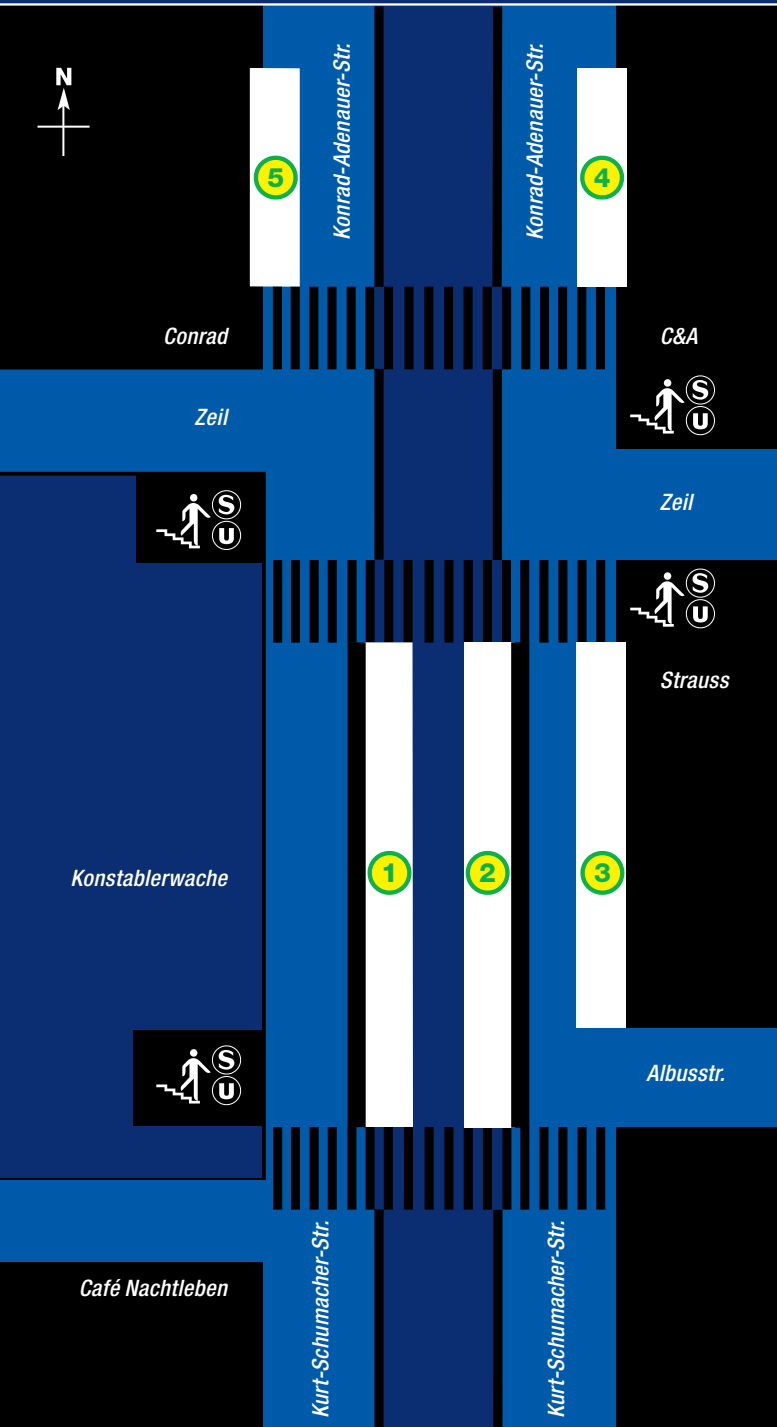

nachtbuszentralstation

Konstablerwache

Haltstellen

Abfahrtszeiten

jede Nacht

	n1	Rödelheim – Höchst	1:30	2:30	3:30		
	n1	Rödelheim	2:00	3:00	(am Wochenende als n11)		
2	n2	Nordweststadt	1:30	2:00	2:30	3:00	3:30
	n3	Riedberg	1:30	2:00	2:30	3:00	3:30
	n4	Preungesheim – Nieder-Erlenbach	1:30	2:30	3:30		
	n4	Preungesheim – Berkersheim Mitte	2:00	3:00			
	n5	Bornheim – Bergen-Enkheim	1:30	2:00	2:30	3:00	3:30
1	n62	Fechenheim – Offenbach	2:00	3:00			
	n63	Oberrad – Offenbach	1:30	2:30	3:30		
	n8	Höchst – Sindlingen	1:30	2:00	2:30	3:00	3:30
5	n7	Schwanheim – Flughafen	1:30	2:00	2:30	3:00	3:30
3	n81	Flughafen	1:00	2:00	3:00		

Fr/Sa, Sa/So, vor Feiertagen

2	n11	Rödelheim – Schwalbach	2:00	3:00		
4	n31	Oberursel	1:30	2:30	3:30	(kein Halt in Ffm)
	n32	Bad Homburg	1:30	2:30	3:30	
	n61	Offenbach – Hanau	1:30	2:30	3:30	
3	n71	Langen – Darmstadt	2:30	3:30		
	n81	Flughafen – Rüsselsheim	1:00*	2:00	3:00	(*nur bis Flugh.)
	n82	Nordend – Höchst – Hofheim	1:33	3:33		
	n83	Bockenheim – Kelkheim – Eppstein	1:30	3:30		