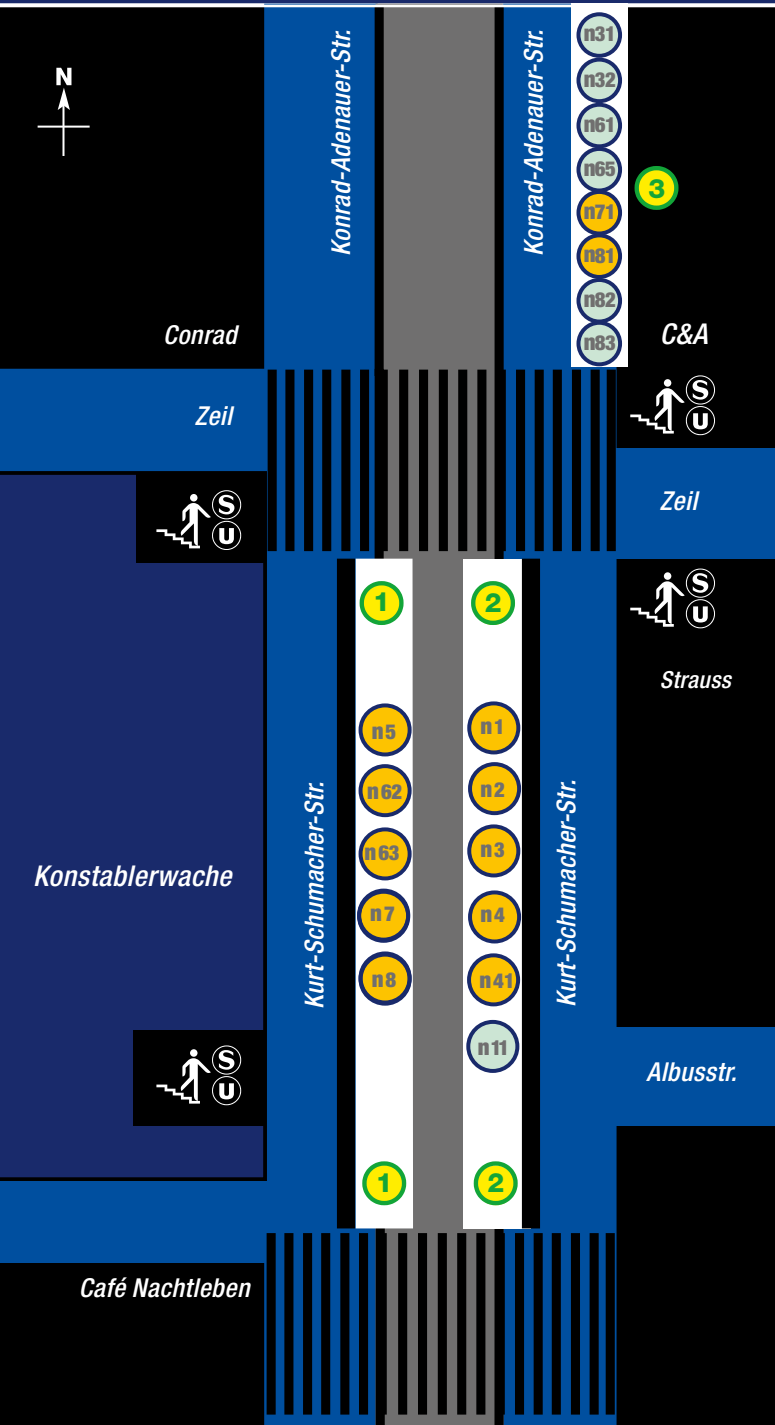

nachtbuszentralstation Konstablerwache

H Haltestellen

Abfahrtszeiten

jede Nacht

Zusatzfahrten nur Fr/Sa, Sa/So & vor Feiertagen

2	n1	Rödelheim – Höchst	1:30 2:30 3:30
	n1	Rödelheim	2:00 3:00 (am Wochenende als n11)
	n1	Rödelheim	1:45 2:15 2:45 3:15
	n2	Nordweststadt	1:30 2:00 2:30 3:00 3:30
	n3	Riedberg	1:30 2:00 2:30 3:00 3:30
	n3	Bernadottestraße	1:45 2:15 2:45 3:15
	n4	Preungesheim – Nieder-Erlenbach	1:30 2:30 3:30
	n4	Homburger Landstr./Marbachweg	1:45 2:15 2:45 3:15
	n41	Preungesheim – Berkersheim Mitte	2:00 3:00
	1	n5	Bornheim – Bergen-Enkheim
n5		Bornheim – Seckbach	1:45 2:15 2:45 3:15
n62		Fechenheim – Offenbach	2:00 3:00
n63		Oberrad – Offenbach	1:30 2:30 3:30
n63		Oberrad - Offenbach	2:15 3:15
n7		Niederrad – Flughafen	1:30 2:00 2:30 3:00 3:30
n7		Niederrad	1:45 2:15 2:45 3:15
n8		Höchst – Sindlingen	1:30 2:00 2:30 3:00 3:30
3	n71	Langen – Darmstadt	2:32 3:32
	n81	Flughafen	2:30 3:30
Fr/Sa, Sa/So, vor Feiertagen			
2	n11	Rödelheim – Schwalbach	2:00 3:00
3	n31	Oberursel (kein Halt in Ffm)	2:10 3:10 4:10
	n31	Frankfurt Hauptbahnhof	1:45
	n32	Bad Homburg	2:00 3:00 4:00
	n61	Hanau	1:30 (über Maintal) 3:30 (über Offenbach)
	n65	Offenbach – Rodgau – Rödermark	1:42
	n82	Nordend – Höchst – Hofheim	1:33 3:33
	n83	Bockenheim – Kelkheim – Eppstein	1:33 3:33
n83	Frankfurt Hauptbahnhof	3:00	

Infos rund um die Uhr:

RMV-Servicetelefon

069/24 24 80 24

www.nachtbus-frankfurt.de