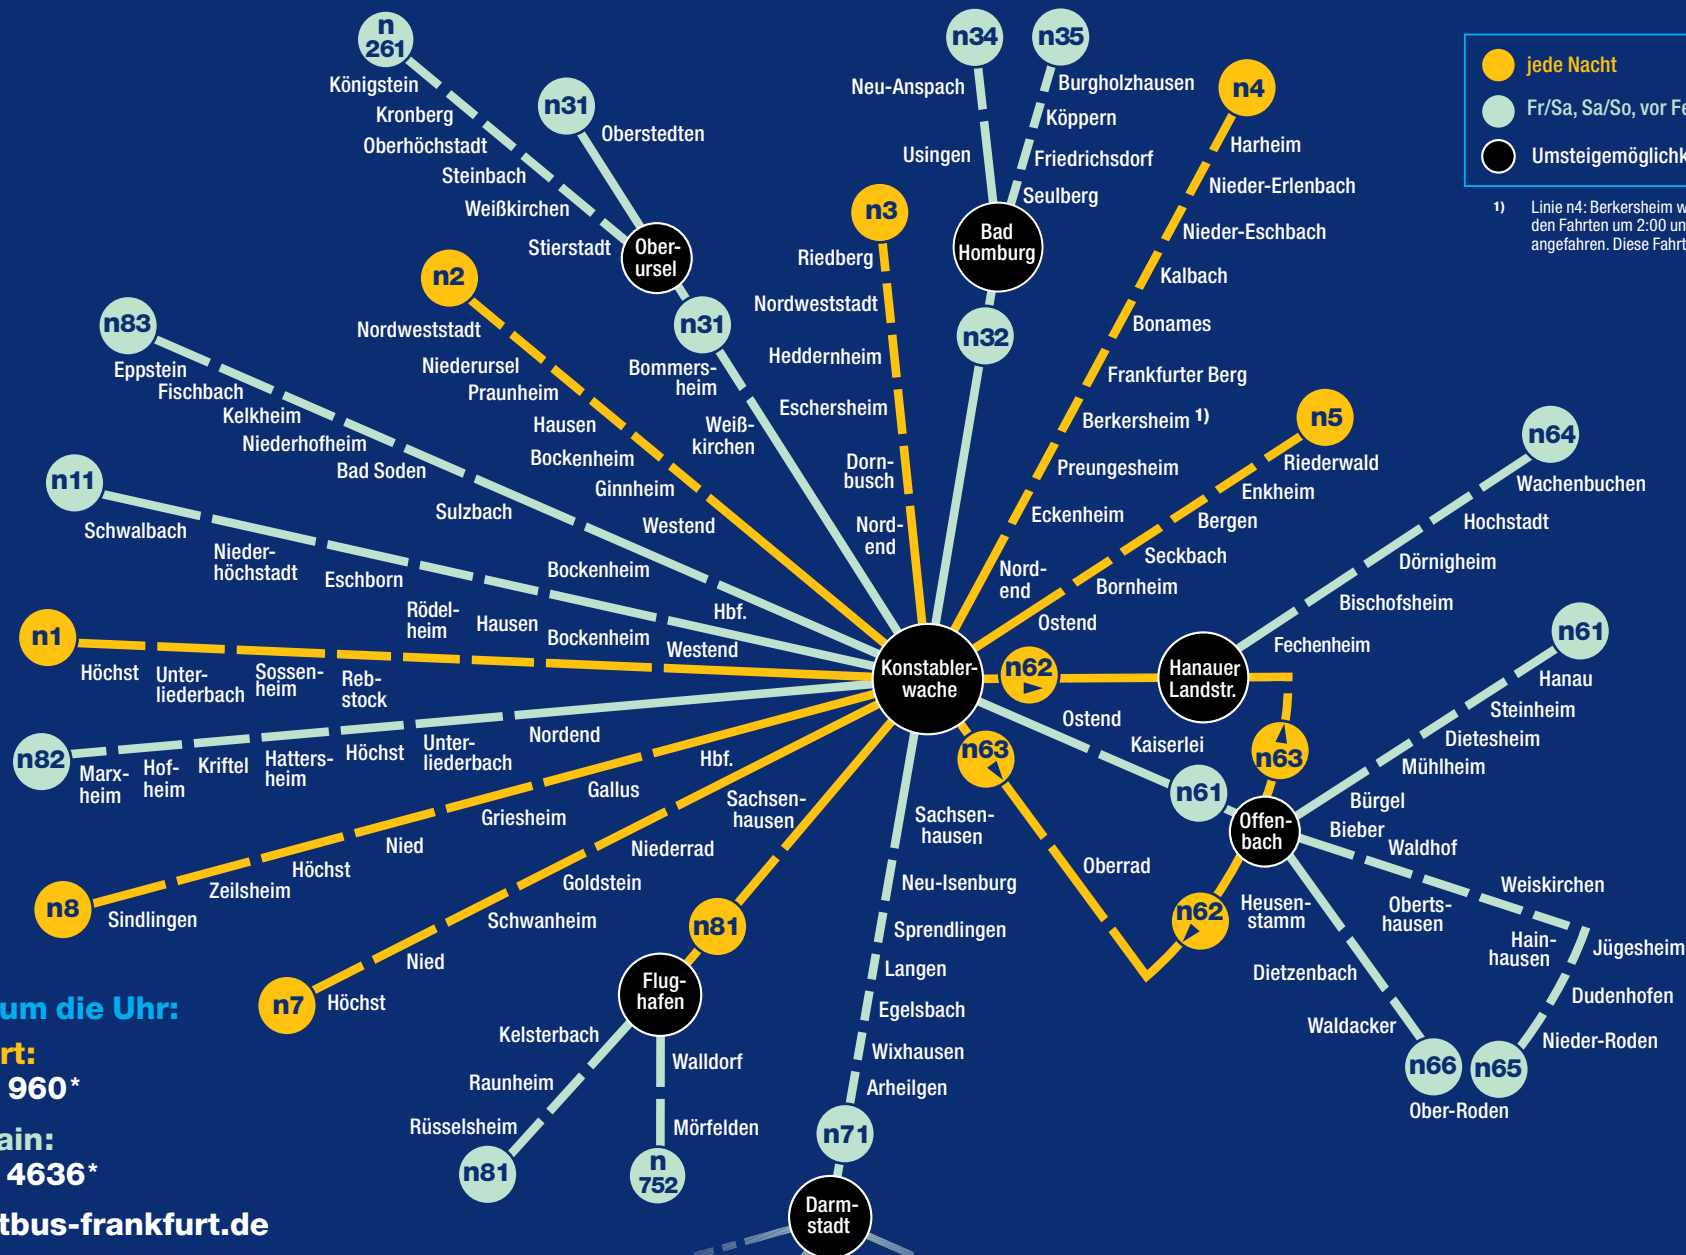

nachtbusfrankfurtrheinmain

- jede Nacht
- Fr/Sa, Sa/So, vor Feiertagen
- Umsteigemöglichkeit

1) Linie n4: Berkersheim wird nur mit den Fahrten um 2:00 und um 3:00 angefahren. Diese Fahrten enden dort.

Infos rund um die Uhr:

für frankfurt:
01805 069 960*

für rheinmain:
01805 768 4636*

www.nachtbus-frankfurt.de

* 0,14 Euro/Min. aus dem deutschen Festnetz. Mobilfunkpreise anbieterabhängig, ab 1. März 2010 max. 0,42 Euro/Min.