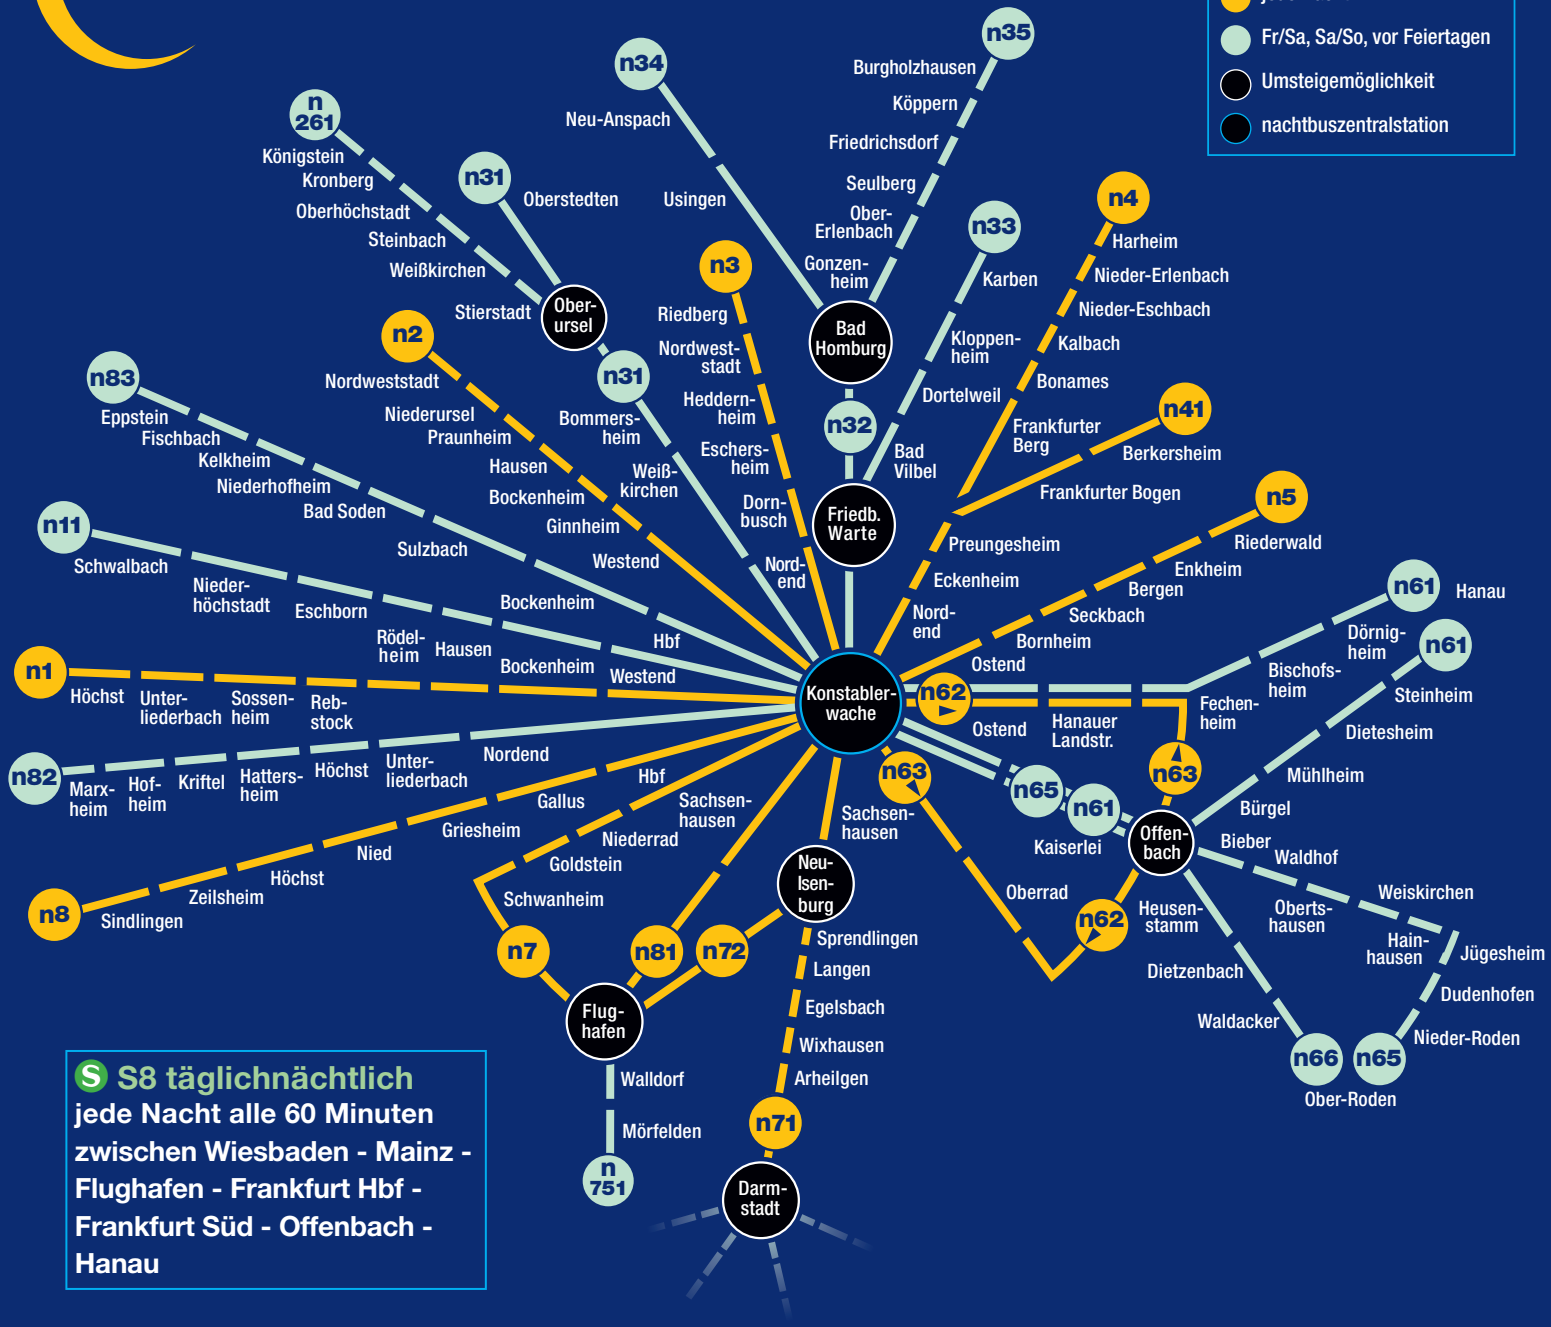

nachtbusfrankfurtrheinmain

- jede Nacht
- Fr/Sa, Sa/So, vor Feiertagen
- Umsteigemöglichkeit
- nachtbuszentralstation

S S8 täglichnächtlich
 jede Nacht alle 60 Minuten
 zwischen Wiesbaden - Mainz -
 Flughafen - Frankfurt Hbf -
 Frankfurt Süd - Offenbach -
 Hanau

täglichnächtlich

- jede Nacht
- ab nachtbuszentralstation Konstablerwache von 1.30 bis 3.30 Uhr
- alle 30 oder 60 Minuten
- Fr/Sa, Sa/So, vor Feiertagen teils alle 15 Minuten

wochenunendlich

- Fr/Sa, Sa/So, vor Feiertagen
- ab nachtbuszentralstation Konstablerwache von 1.30 bis 3.30 Uhr
- alle 60 Minuten
- mit Anschlüssen in die Region

Infos rund um die Uhr:

- RMV-Servicetelefon
069/24 24 80 24
- www.nachtbus-frankfurt.de

Mehr Informationen:

- Fahrplan **nachtbusfrankfurtrheinmain** erhältlich bei VGF-TicketCentern und der Verkehrsinsel an der Hauptwache
- RMV-Fahrplanauskunft: www.rmv.de